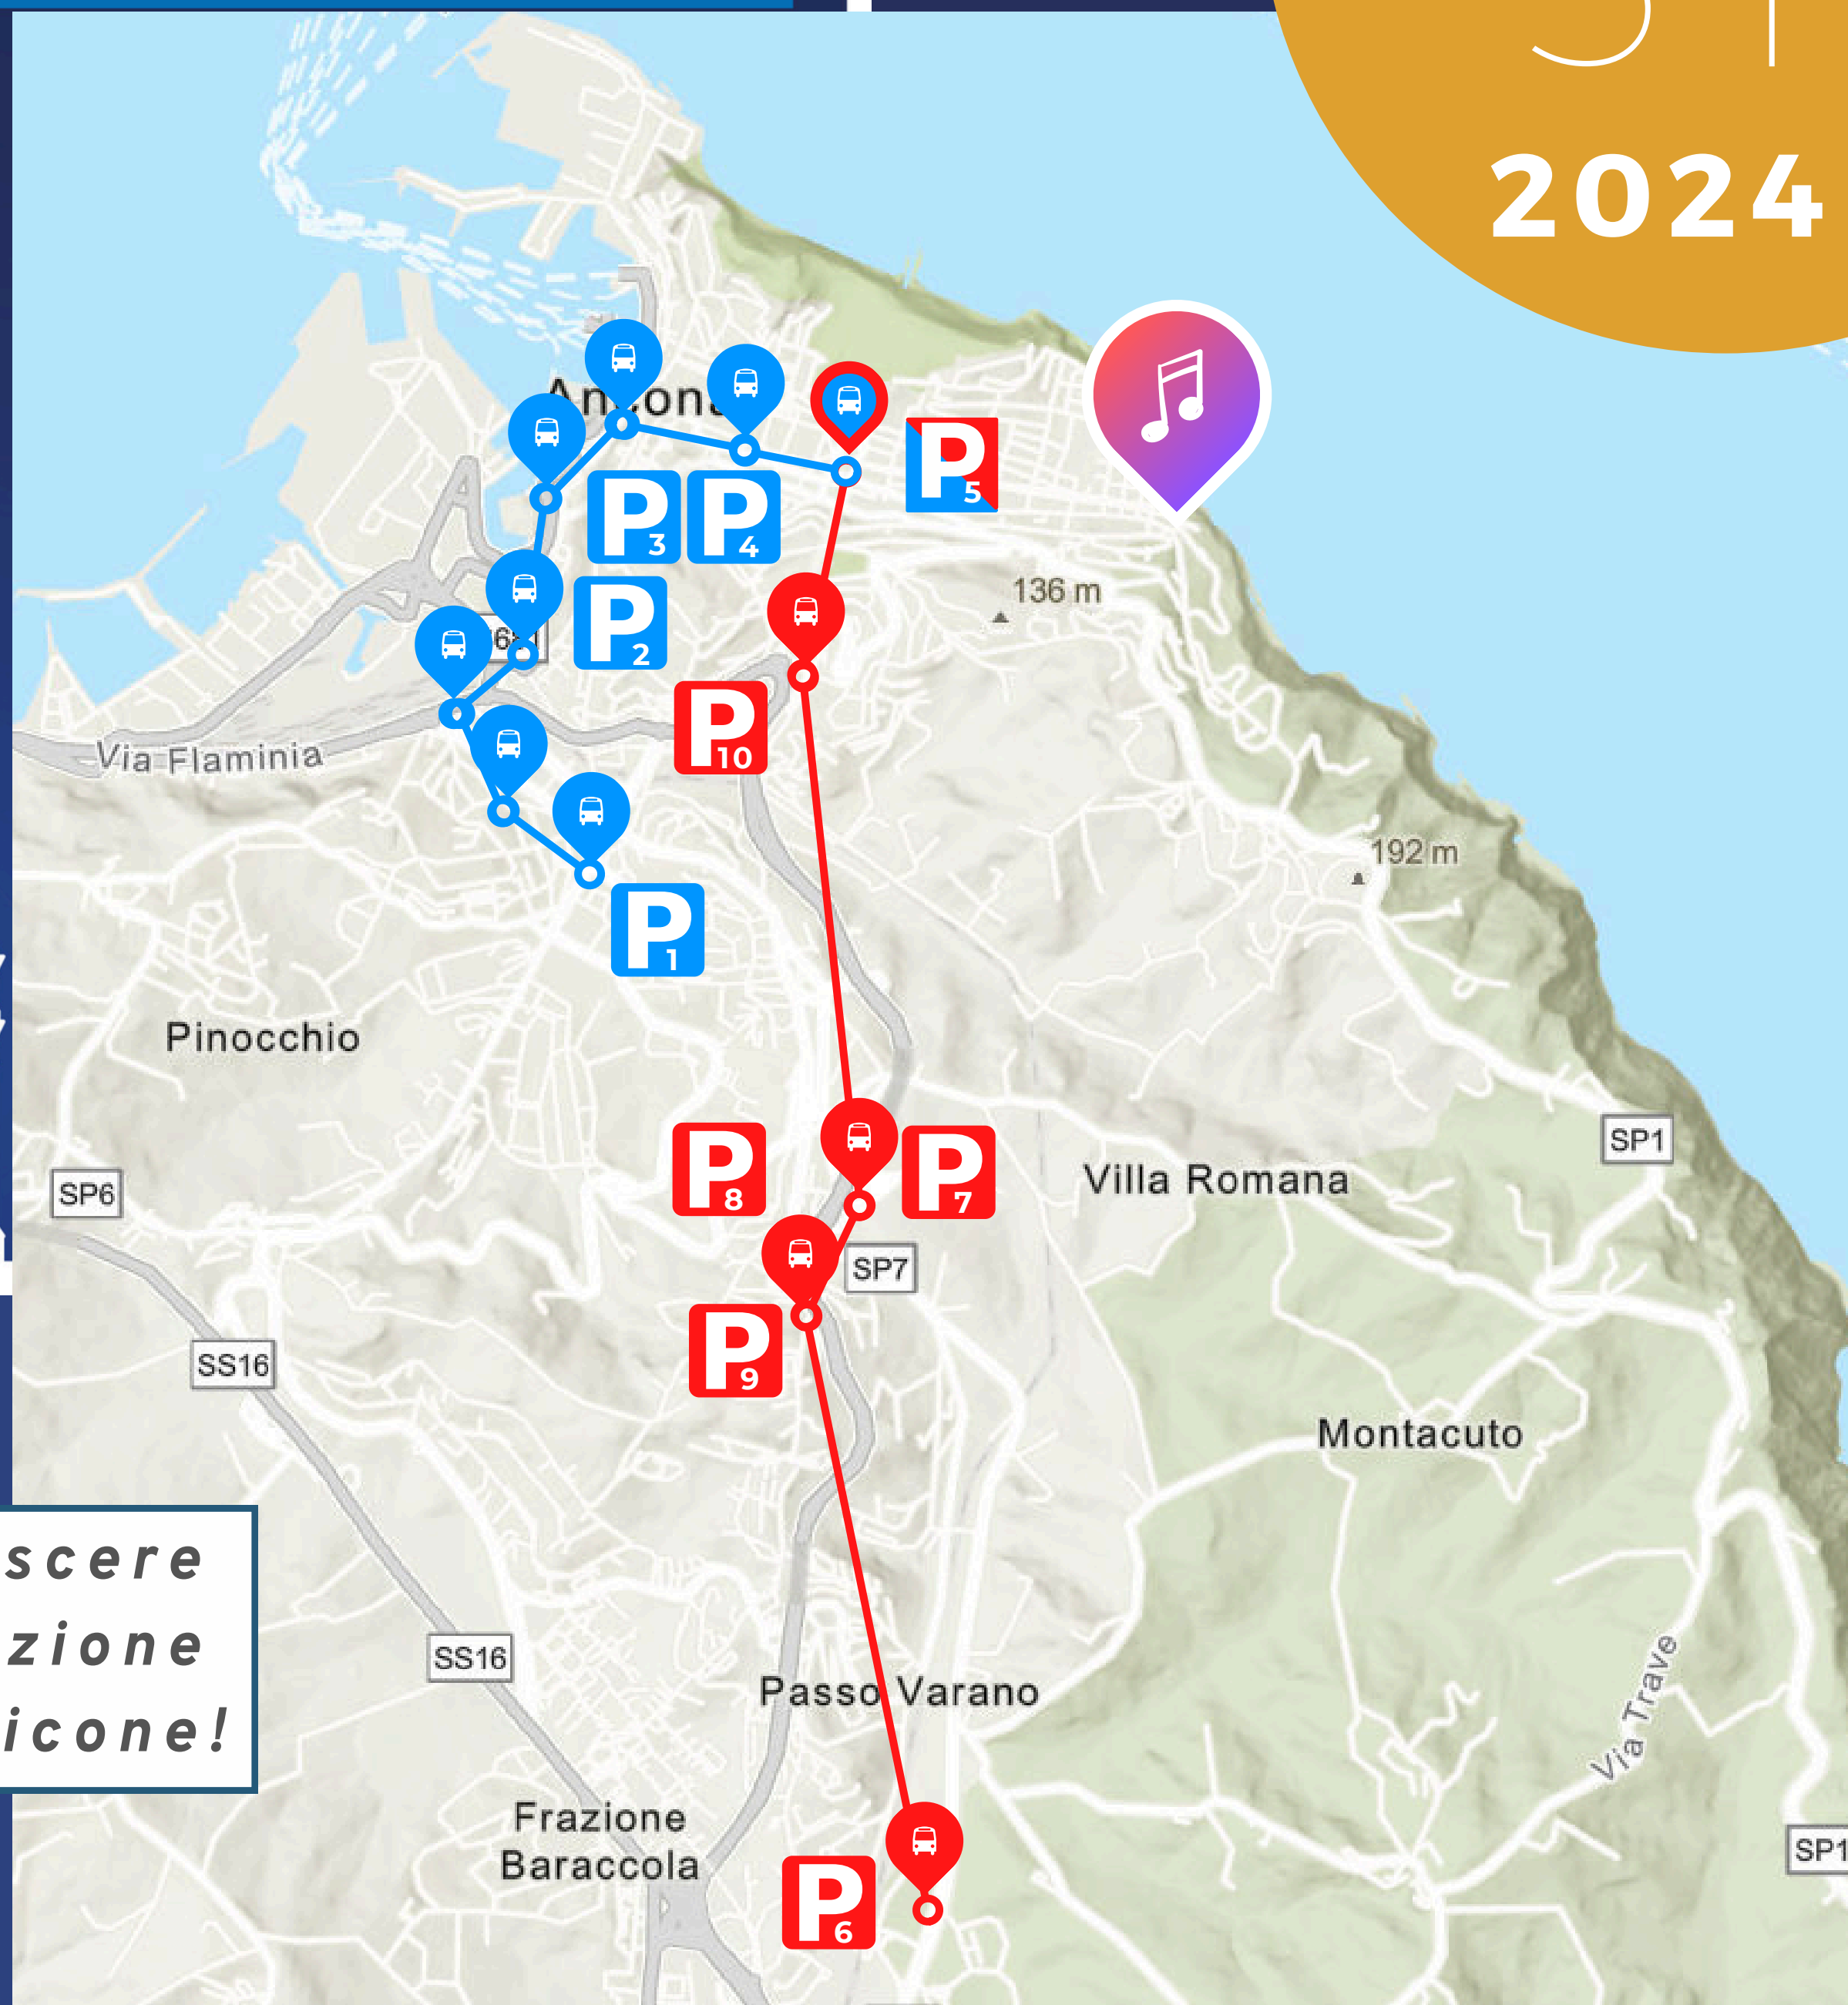

SAB
AGO
31
2024

*Per conoscere
la posizione
clicca sulle icone!*

LEGENDA:

  FERMATE NAVETTE BUS

 CONCERTO AL PASSETTO
RAF - SELF CONTROL 40TH

  AREE PARCHEGGI

LINEA ROSSA A/R

STADIO DEL CONERO ↔ PIAZZA CAVOUR

FERMATA BUS: STADIO DEL CONERO

[PER CONOSCERE LA POSIZIONE CLICCA QUI](#)

ORARI DI ANDATA:

16:00 - 16:36 - 17:12 - 17:48 - 18:24 -
19:00 - 19:18 - 19:36 - 19:54 - 20:12 -
20:30 - 20:48 - 21:06 - 21:24 - 21:42 -
22:18 - 22:54 - 23:21 - 23:30 - 23:39 -
23:48 - 23:57 - 00:06 - 00:15 - 00:24 -
00:33 - 00:42 - 00:51 - 01:00 - 01:09 -
01:18 - 01:27 - 01:36

**FERMATA BUS: PARCHEGGIO RANIERI
(INGRESSO CIMITERO TAVERNELLE)**

[PER CONOSCERE LA POSIZIONE CLICCA QUI](#)

**FERMATA BUS: PARCHEGGIO S. GIACOMO
DELLA MARCA**

[PER CONOSCERE LA POSIZIONE CLICCA QUI](#)

*Per conoscere
la posizione
clicca sulle icone!*

LEGENDA:

FERMATE NAVETTE BUS

AREE PARCHEGGI

SPETTACOLO PIROTECNICO
AL PORTO ANTICO

PUNTI PANORAMICI

LINEA BLU A/R

PIAZZA UGO BASSI ↔ PIAZZA CAVOUR