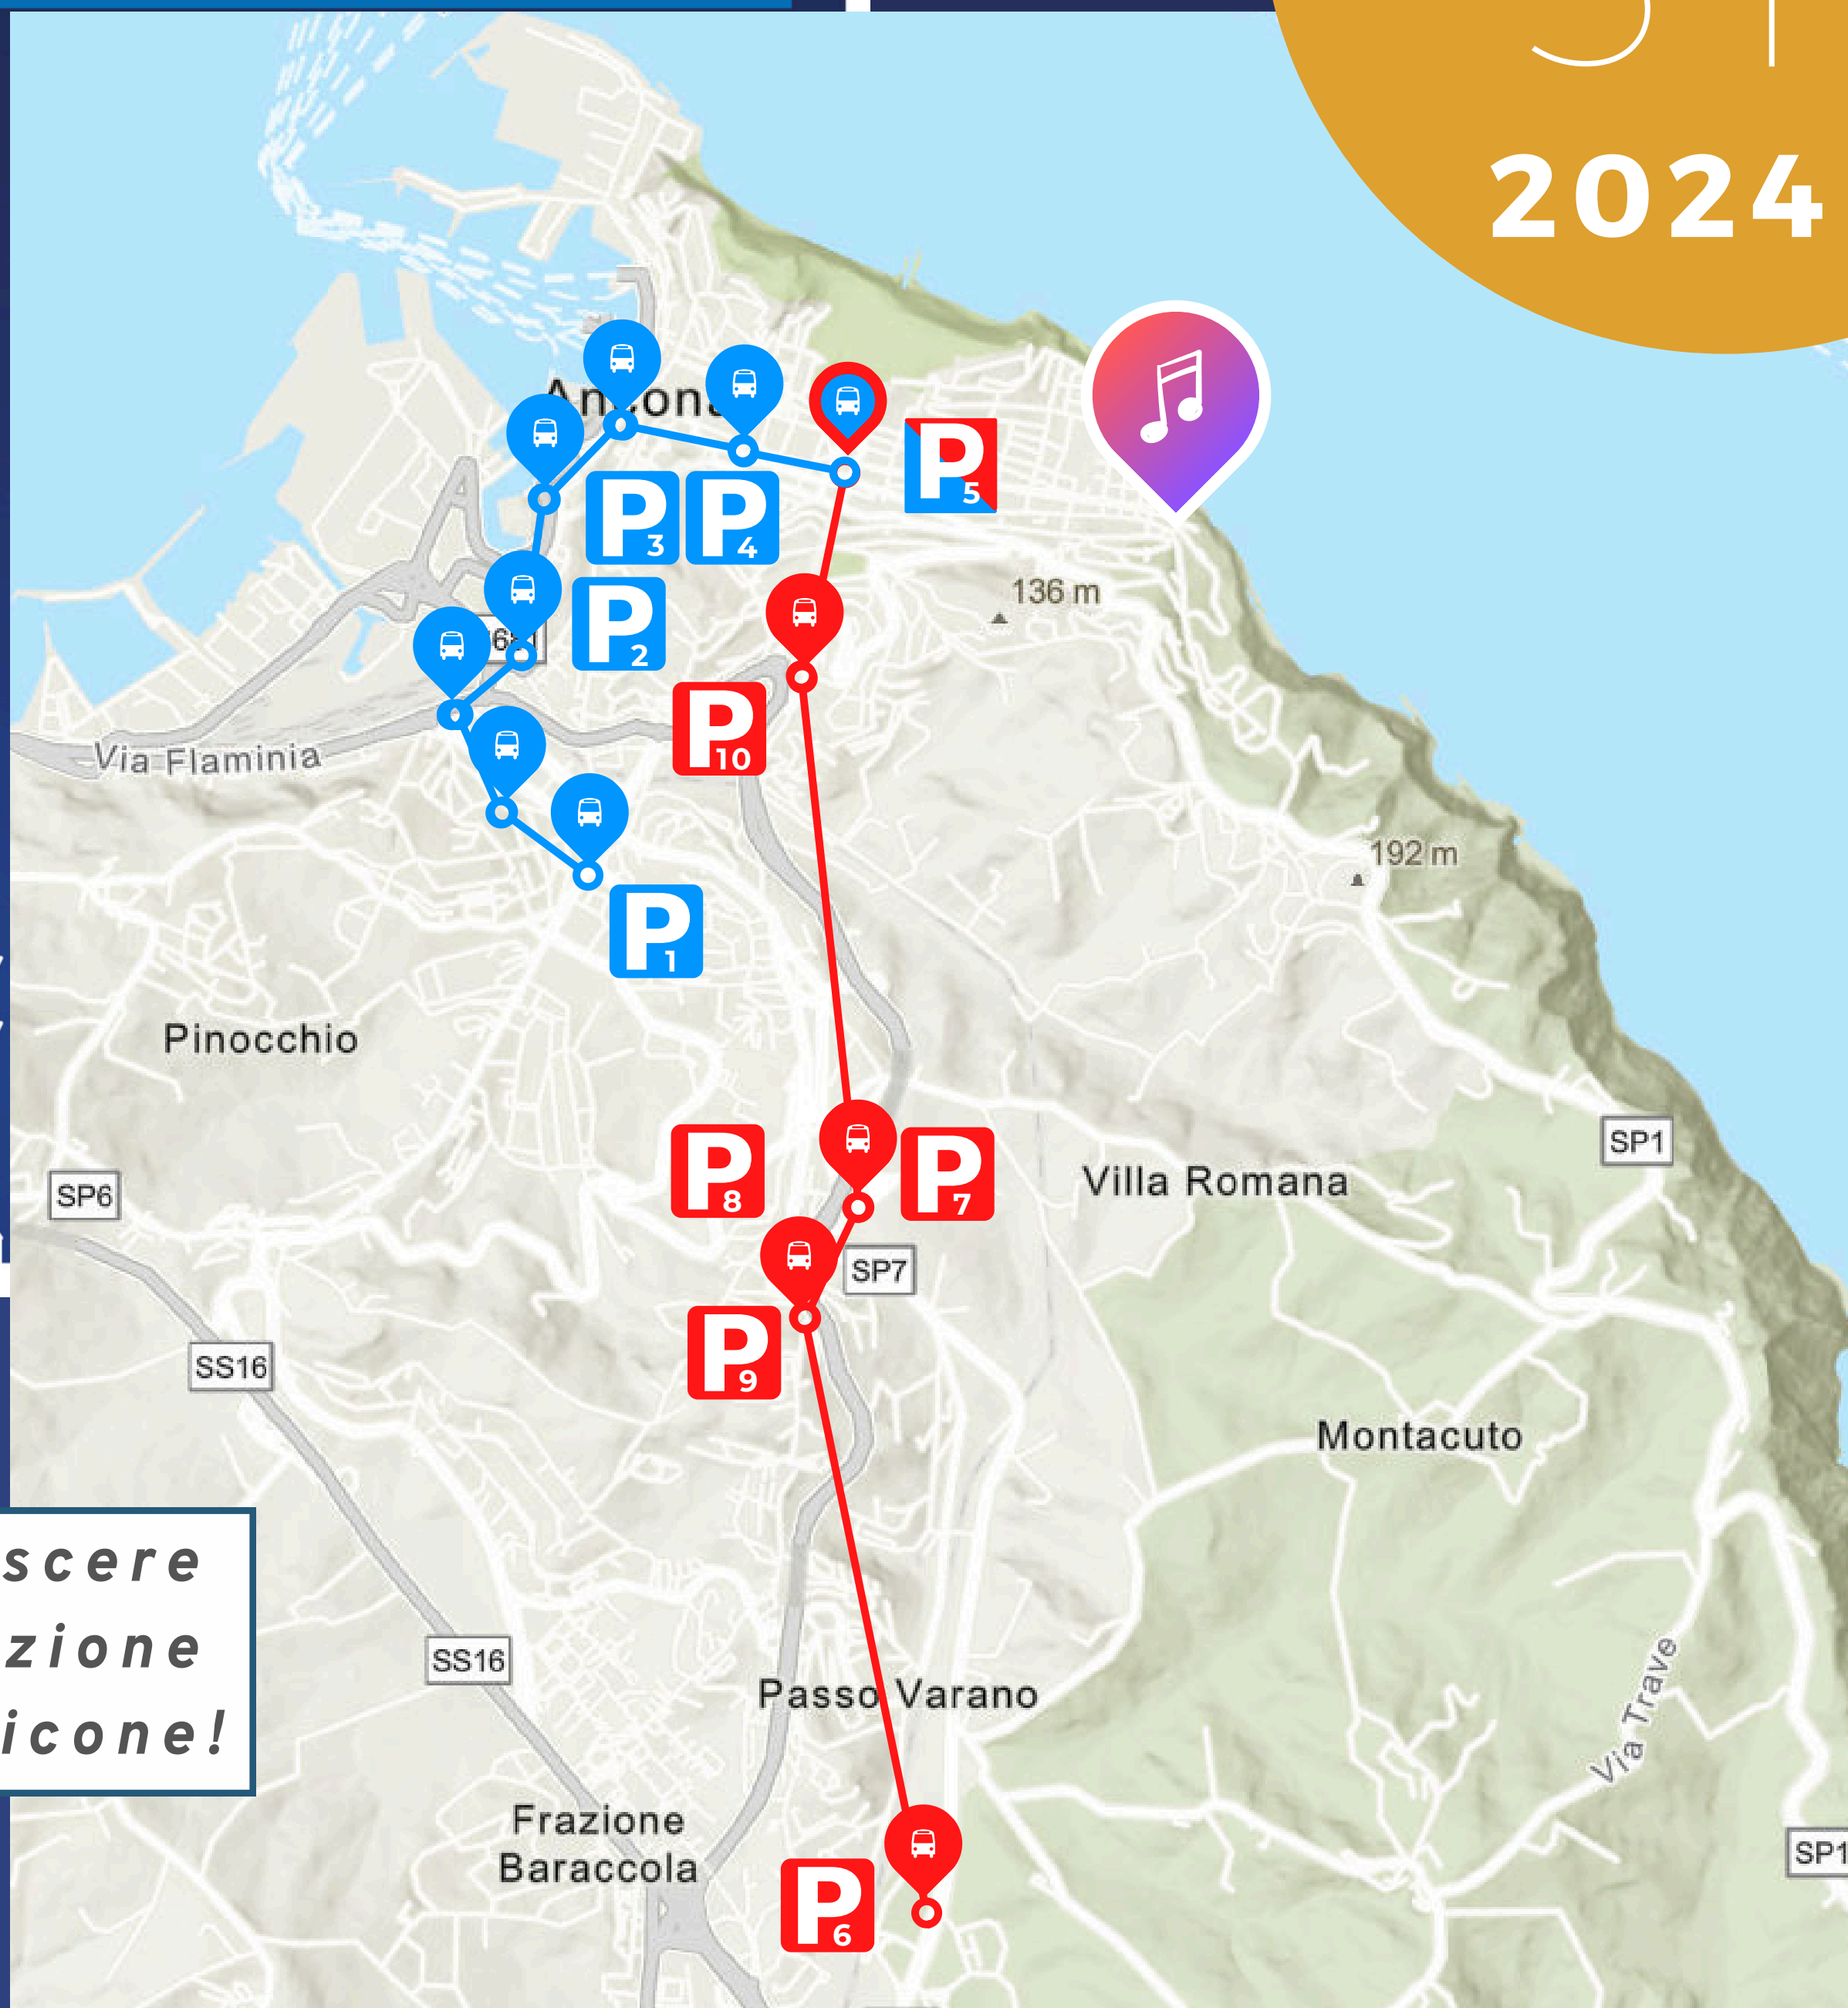

SAB  
AGO  
31  
2024

*Per conoscere  
la posizione  
clicca sulle icone!*

## LEGENDA:

FERMATE NAVETTE BUS

CONCERTO AL PASSETTO  
RAF - SELF CONTROL 40TH

AREE PARCHEGGI

# LINEA ROSSA A/R

STADIO DEL CONERO ↔ PIAZZA CAVOUR

### ORARI DI ANDATA:

16:00 - 16:36 - 17:12 - 17:48 - 18:24 -  
19:00 - 19:18 - 19:36 - 19:54 - 20:12 -  
20:30 - 20:48 - 21:06 - 21:24 - 21:42 -  
22:18 - 22:54 - 23:21 - 23:30 - 23:39 -  
23:48 - 23:57 - 00:06 - 00:15 - 00:24 -  
00:33 - 00:42 - 00:51 - 01:00 - 01:09 -  
01:18 - 01:27 - 01:36