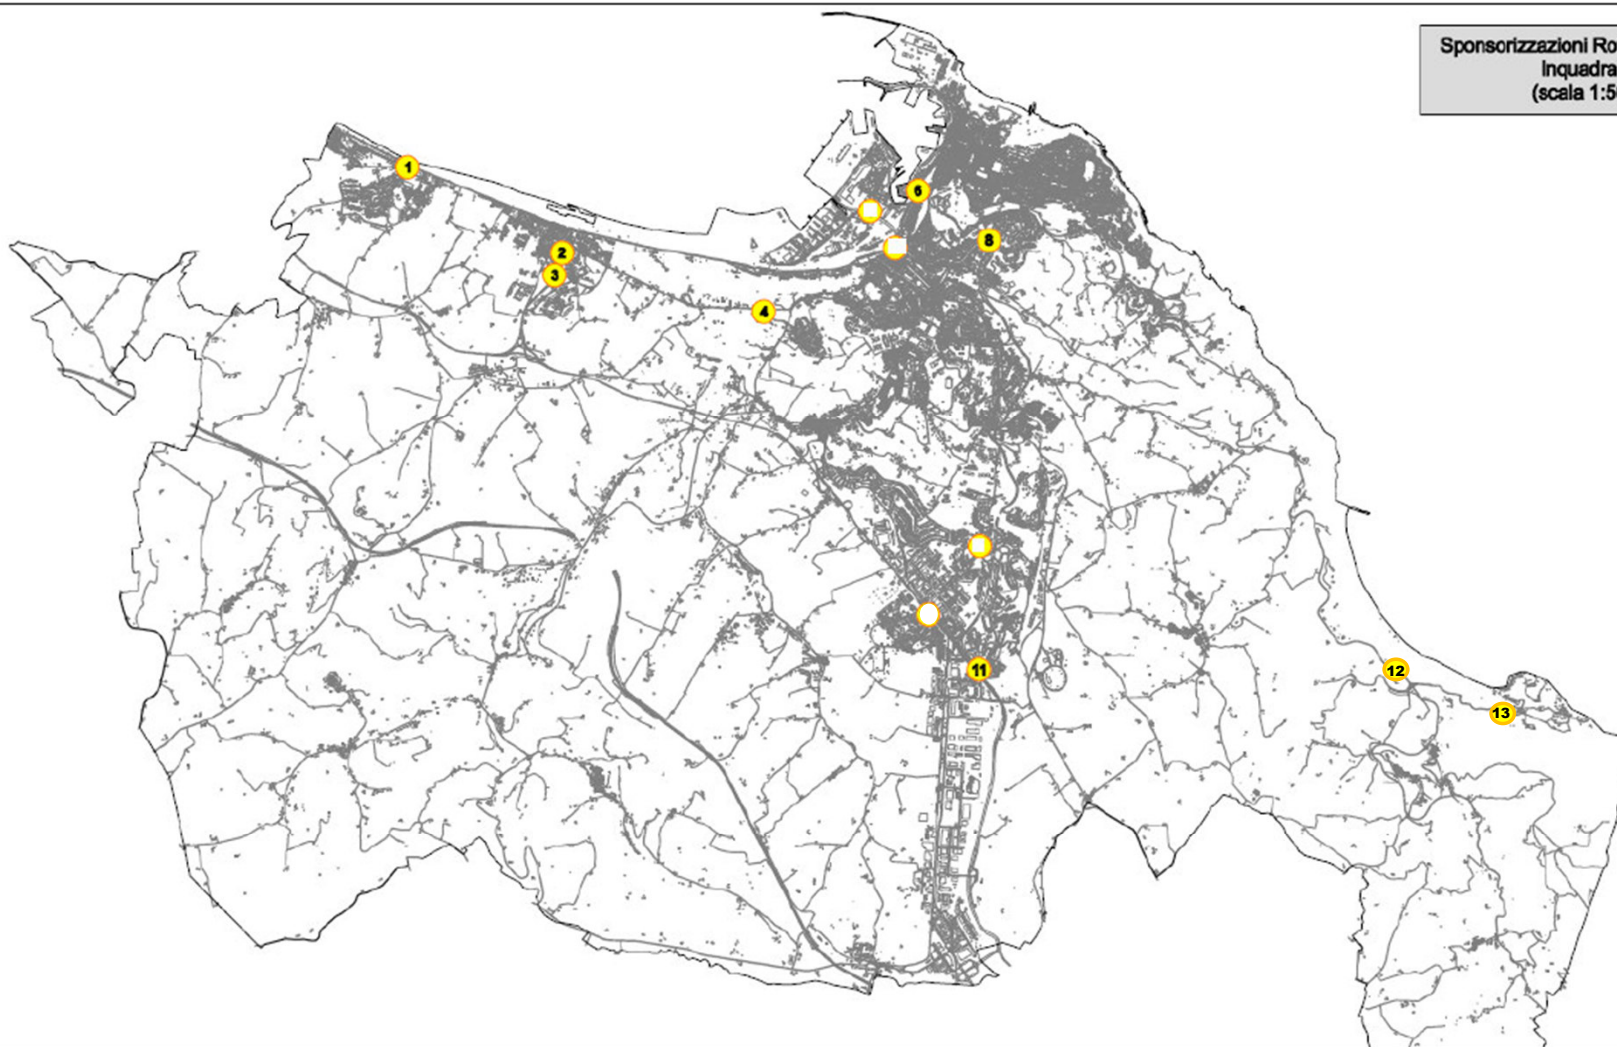

Sponsorizzazioni Rotatorie
Inquadramento
(scala 1:50.000)

1 COLLEMARINO (piazza Romita - via Flaminia - via Da Vinci - via Ricci)

2 TORRETTE (McDonald's - via Conca - Via Tenna)

3 TORRETTE (via Conca - via Di Giuseppe)

4 POSATORA (via della Grotta - via Bissi)

5 GALLERIA SAN MARTINO (via Marconi - Galleria San Martino)

6 GALLERIA DEL RISORIMENTO (piazza della Libertà - via Martiri della Resistenza - Via Bocconi - via XXV Aprile)

11 Q2 (via Borsellino - via Bianchi - via Fievio)

12 PORTONOVO ALTA

13 PORTONOVO BASSA