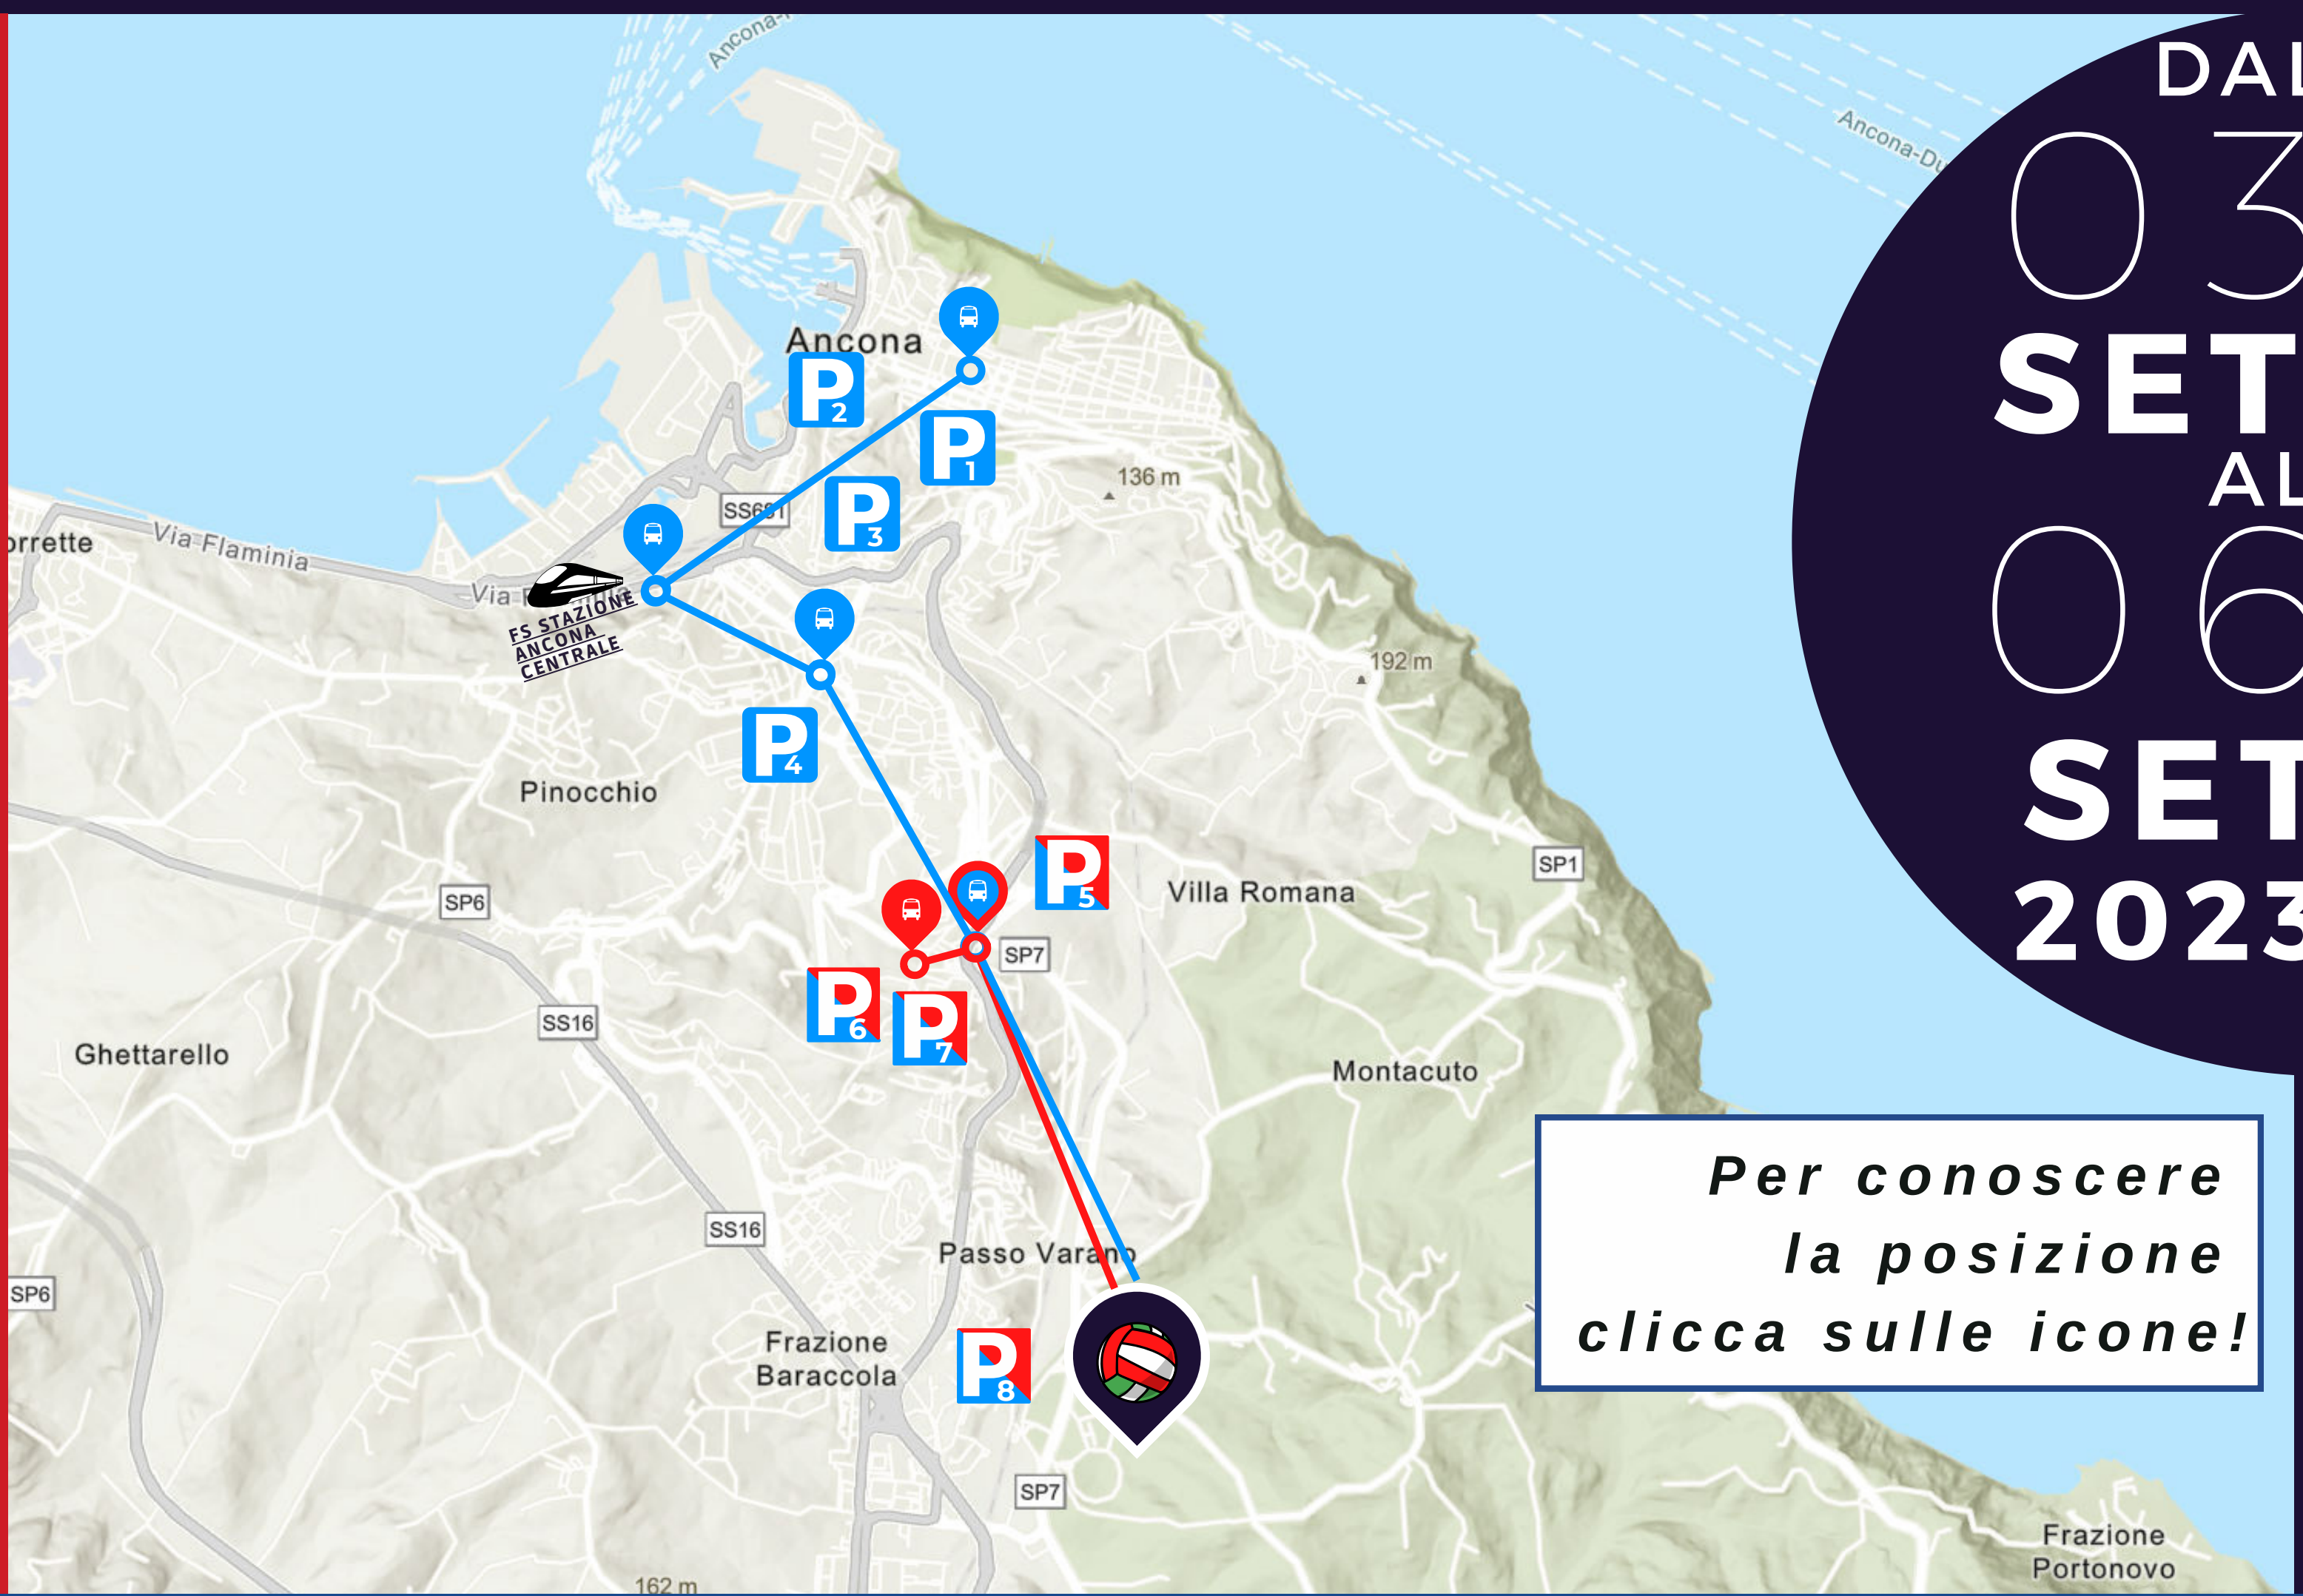

DAL
03
SET
AL
06
SET
2023

*Per conoscere
la posizione
clicca sulle icone!*

LEGENDA:

FERMATE NAVETTE BUS

AREE PARCHEGGI

FS - STAZIONE CENTRALE ANCONA

CAMPIONATI EUROPEI MASCHILI DI VOLLEY 2023

CEV EuroVolley 2023

FEDERAZIONE ITALIANA PALLAVOLO

ANCONA

03.09.2023
06.09.2023