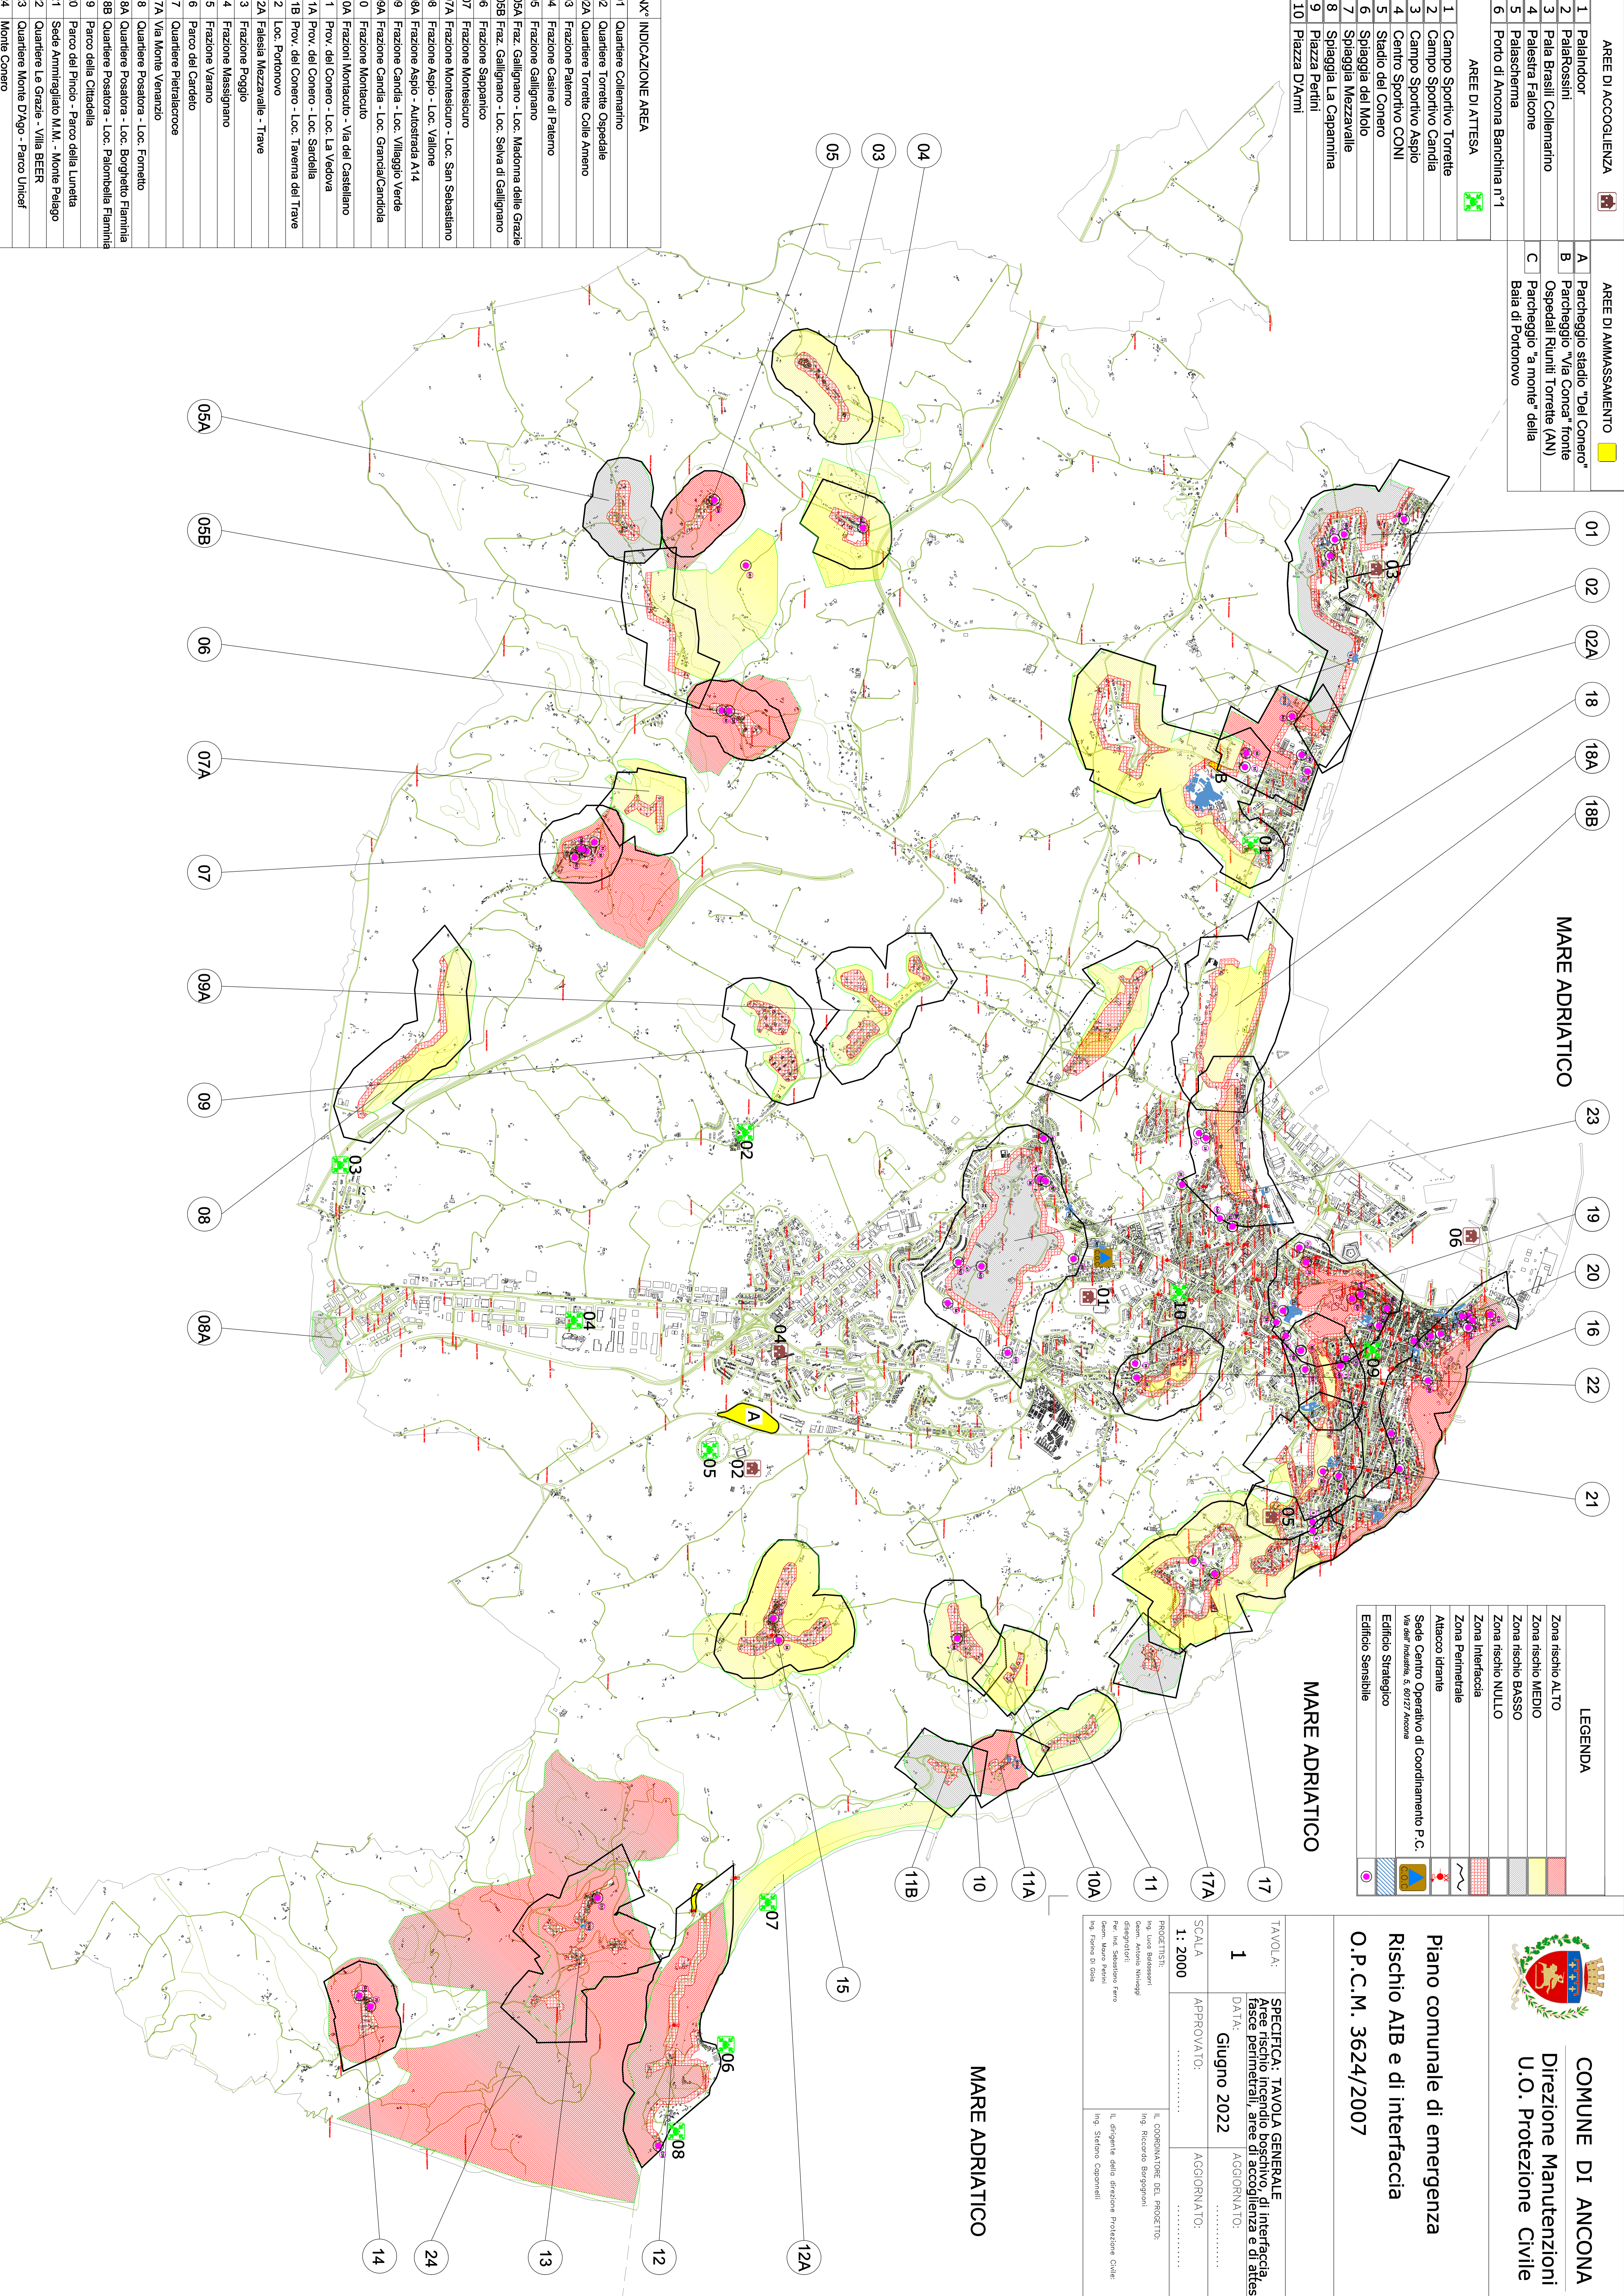

COMUNE DI ANCONA
Direzione Manutenzioni
U.O. Protezione Civile

**Piano comunale di emergenza
Rischio AIB e di interfaccia
O.P.C.M. 3624/2007**

LEGENDA	
	Zona rischio ALTO
	Zona rischio MEDIO
	Zona rischio BASSO
	Zona rischio NULLO
	Zona interfaccia
	Zona Perimetrale
	Atacco idrante
	Sede Centro Operativo di Coordinamento P.C.
	Via dell'Industria, 5 60127 Ancona
	Edificio Strategico
	Edificio Sensibile

MARE ADRIATICO

TAVOLA:	SPECIFICA: TAVOLA GENERALE di interfaccia fase rischio interfaccia, aree di accoglienza e di attesa		
1	DATA:	Giugno 2022	AGGIORNATO:
SCALA	APPROVATO:	AGGIORNATO:	
1:2000	.....		
PROGETTISTI:	IL COORDINATORE DEL PROGETTO:		
Ing. Luca Bassani Ing. Riccardo Barozzi Ing. Riccardo Barozzi Per. Italo Sestini Gen. Mauro Petri	Ing. Riccardo Barozzi Il dirigente della direzione Protezione Civile Ing. Stefano Copernelli Ing. Fabrice Di Gata		

MARE ADRIATICO

AREE DI ACCOGLIENZA		AREE DI AMMASSAMENTO	
1	PalaiRdoor	A	Parco stadio "Del Conero"
2	PalaiRosini	B	Parco stadio "Via Conca" fronte Ospedali Riuniti Torrette (AN)
3	Palai Brasili Collemarino	C	Parco stadio "a monte" della Baia di Portonovo
4	Palaisra Falcone		
5	Palaischema		
6	Porto di Ancona Bianchina n°1		

AREE DI ATTESA

1	Campo Sportivo Torrette
2	Campo Sportivo Candia
3	Campo Sportivo Aspio
4	Centro Sportivo CONI
5	Stadio del Conero
6	Spiaggia del Molo
7	Spiaggia Mezzavalle
8	Spiaggia La Capannina
9	Piazza Petri
10	Piazza D'Armi

N° INDICAZIONE AREA	
01	Quartiere Collemarino
02	Quartiere Torrette Ospedale
02A	Quartiere Torrette Colle Ameno
03	Frazione Palermo
04	Frazione Casine di Palerno
05	Frazione Gallignano
05A	Fraz. Gallignano - Loc. Madonna delle Grazie
05B	Fraz. Gallignano - Loc. Selva di Gallignano
06	Frazione Sappanico
07	Frazione Montescuro
07A	Frazione Montescuro - Loc. San Sebastiano
08	Frazione Aspio - Loc. Vallone
08A	Frazione Aspio - Autostrada A14
09	Frazione Candia - Loc. Villaggio Verde
09A	Frazione Candia - Loc. GrandalCandiola
10	Frazione Montacuto
10A	Frazioni Montacuto - Via del Castellano
11	Prov. del Conero - Loc. La Vedova
11A	Prov. del Conero - Loc. La Vedova
11B	Prov. del Conero - Loc. Taverna del Trave
12	Loc. Portonovo
12A	Falesia Mezzavalle - Trave
13	Frazione Poggio
14	Frazione Massignano
15	Frazione Varano
16	Parco del Cardelo
17	Quartiere Pietraracose
17A	Via Monte Venanzio
18	Quartiere Posatora - Loc. Fornetto
18A	Quartiere Posatora - Loc. Borghetto Flaminia
18B	Quartiere Posatora - Loc. Palombella Flaminia
19	Parco della Cittadella
20	Parco del Pincio - Parco della Lunetta
21	Sede Ammiragliato M.M. - Monte Pelago
22	Quartiere La Grazie - Villa BEER
23	Quartiere Monte Diago - Parco Unicef
24	Monte Conero