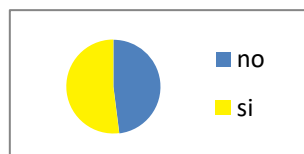

gradimento	% di consumo
no	79%
si	21%

PRIMARIA

33,76%

gradimento	% di consumo
no	66%
si	34%

GRADIMENTO PIATTO PER PIATTO

INSALATA DI CAVOLO CAPPUCCIO

INFANZIA +PRIMARIA

gradimento	% di consumo
no	84%
si	16%

INFANZIA

gradimento	% di consumo
no	87%
si	13%

PRIMARIA

gradimento	% di consumo
no	81%
si	19%

CAROTE JULIENNE

INFANZIA +PRIMARIA

gradimento	% di consumo
no	48%
si	52%

INFANZIA

gradimento	% di consumo
no	68%
si	32%

PRIMARIA

gradimento	% di consumo
no	27%
si	73%

INFANZIA +PRIMARIA

gradimento	% di consumo
no	72%
si	28%

INSALATA

INFANZIA

gradimento	% di consumo
no	84%
si	16%