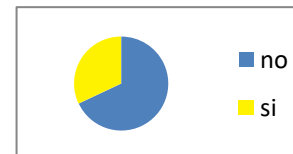

gradimento	% di consumo
no	79%
si	21%

PRIMARIA

33,76%

gradimento	% di consumo
no	66%
si	34%

GRADIMENTO PIATTO PER PIATTO

INSALATA DI CAVOLO CAPPUCCIO

INFANZIA +PRIMARIA

gradimento	% di consumo
no	84%
si	16%

INFANZIA

gradimento	% di consumo
no	87%
si	13%

PRIMARIA

gradimento	% di consumo
no	81%
si	19%

CAROTE JULIENNE

INFANZIA +PRIMARIA

gradimento	% di consumo
no	48%
si	52%

INFANZIA

gradimento	% di consumo
no	68%
si	32%

PRIMARIA

gradimento	% di consumo
no	27%
si	73%

INFANZIA +PRIMARIA

gradimento	% di consumo
no	72%
si	28%

INSALATA

INFANZIA

gradimento	% di consumo
no	84%
si	16%