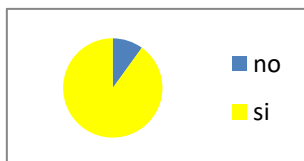

INFANZIA: bambini di 4 anni o classe mista - PRIMARIA :classi seconde e terze)

CONTORNI

GRADIMENTO GENERALE PER TUTTI I CONTORNI

INFANZIA +PRIMARIA

27,05%

gradimento	% di consumo
no	73%
si	27%

INFANZIA

21,24%

gradimento	% di consumo
no	79%
si	21%

PRIMARIA

33,76%

gradimento	% di consumo
no	66%
si	34%

GRADIMENTO PIATTO PER PIATTO

INSALATA DI CAVOLO CAPPUCCIO

INFANZIA +PRIMARIA

gradimento	% di consumo
no	84%
si	16%