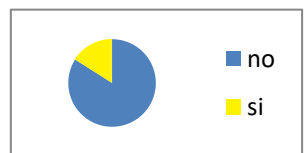

gradimento	% di consumo
no	79%
si	21%

PRIMARIA

33,76%

gradimento	% di consumo
no	66%
si	34%

GRADIMENTO PIATTO PER PIATTO

INSALATA DI CAVOLO CAPPUCCIO

INFANZIA +PRIMARIA

gradimento	% di consumo
no	84%
si	16%

INFANZIA

gradimento	% di consumo
no	87%
si	13%

PRIMARIA

gradimento	% di consumo
no	81%
si	19%

CAROTE JULIENNE

INFANZIA +PRIMARIA

gradimento	% di consumo
no	48%
si	52%

INFANZIA