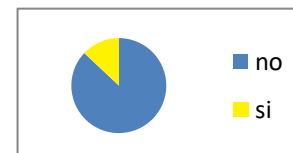

gradimento	% di consumo
no	79%
si	21%

PRIMARIA

33,76%

gradimento	% di consumo
no	66%
si	34%

GRADIMENTO PIATTO PER PIATTO

INSALATA DI CAVOLO CAPPUCCIO

INFANZIA +PRIMARIA

gradimento	% di consumo
no	84%
si	16%

INFANZIA

gradimento	% di consumo
no	87%
si	13%

PRIMARIA

gradimento	% di consumo
no	81%
si	19%

CAROTE JULIENNE

INFANZIA +PRIMARIA

gradimento	% di consumo
no	48%
si	52%

INFANZIA