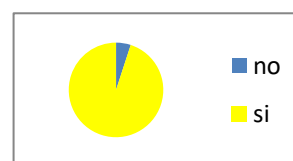

INFANZIA: bambini di 4 anni o classe mista - PRIMARIA :classi seconde e terze)

CONTORNI

GRADIMENTO GENERALE PER TUTTI I CONTORNI

INFANZIA +PRIMARIA

27,05%

gradimento	% di consumo
no	73%
si	27%

INFANZIA

21,24%

gradimento	% di consumo
no	79%
si	21%

PRIMARIA

33,76%

gradimento	% di consumo
no	66%
si	34%

GRADIMENTO PIATTO PER PIATTO

INSALATA DI CAVOLO CAPPUCCIO

INFANZIA +PRIMARIA

gradimento	% di consumo
no	84%
si	16%

INFANZIA

gradimento	% di consumo
no	87%
si	13%

PRIMARIA

gradimento	% di consumo
no	81%
si	19%

CAROTE JULIENNE

INFANZIA +PRIMARIA

gradimento	% di consumo
no	48%
si	52%

INFANZIA