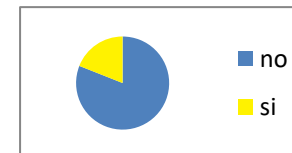

gradimento	% di consumo
no	79%
si	21%

PRIMARIA

33,76%

gradimento	% di consumo
no	66%
si	34%

GRADIMENTO PIATTO PER PIATTO

INSALATA DI CAVOLO CAPPUCCIO

INFANZIA +PRIMARIA

gradimento	% di consumo
no	84%
si	16%

INFANZIA

gradimento	% di consumo
no	87%
si	13%

PRIMARIA

gradimento	% di consumo
no	81%
si	19%

CAROTE JULIENNE

INFANZIA +PRIMARIA

gradimento	% di consumo
no	48%
si	52%

INFANZIA