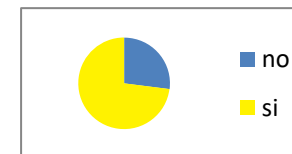

gradimento	% di consumo
no	79%
si	21%

PRIMARIA

33,76%

gradimento	% di consumo
no	66%
si	34%

GRADIMENTO PIATTO PER PIATTO

INSALATA DI CAVOLO CAPPUCCIO

INFANZIA +PRIMARIA

gradimento	% di consumo
no	84%
si	16%

INFANZIA

gradimento	% di consumo
no	87%
si	13%

PRIMARIA

gradimento	% di consumo
no	81%
si	19%

CAROTE JULIENNE

INFANZIA +PRIMARIA

gradimento	% di consumo
no	48%
si	52%

INFANZIA

gradimento	% di consumo
no	68%
si	32%

PRIMARIA

gradimento	% di consumo
no	27%
si	73%

INFANZIA +PRIMARIA

gradimento	% di consumo
no	72%
si	28%

INSALATA

INFANZIA

gradimento	% di consumo
no	84%
si	16%