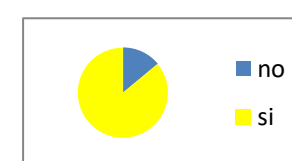

INFANZIA: bambini di 4 anni o classe mista - PRIMARIA :classi seconde e terze)

CONTORNI

GRADIMENTO GENERALE PER TUTTI I CONTORNI

INFANZIA +PRIMARIA

27,05%

gradimento	% di consumo
no	73%
si	27%

INFANZIA

21,24%

gradimento	% di consumo
no	79%
si	21%

PRIMARIA

33,76%

gradimento	% di consumo
no	66%
si	34%

GRADIMENTO PIATTO PER PIATTO

INSALATA DI CAVOLO CAPPUCCIO

INFANZIA +PRIMARIA

gradimento	% di consumo
no	84%
si	16%

INFANZIA

gradimento	% di consumo
no	87%
si	13%

PRIMARIA

gradimento	% di consumo
no	81%
si	19%

CAROTE JULIENNE

INFANZIA +PRIMARIA

gradimento	% di consumo
no	48%
si	52%

INFANZIA