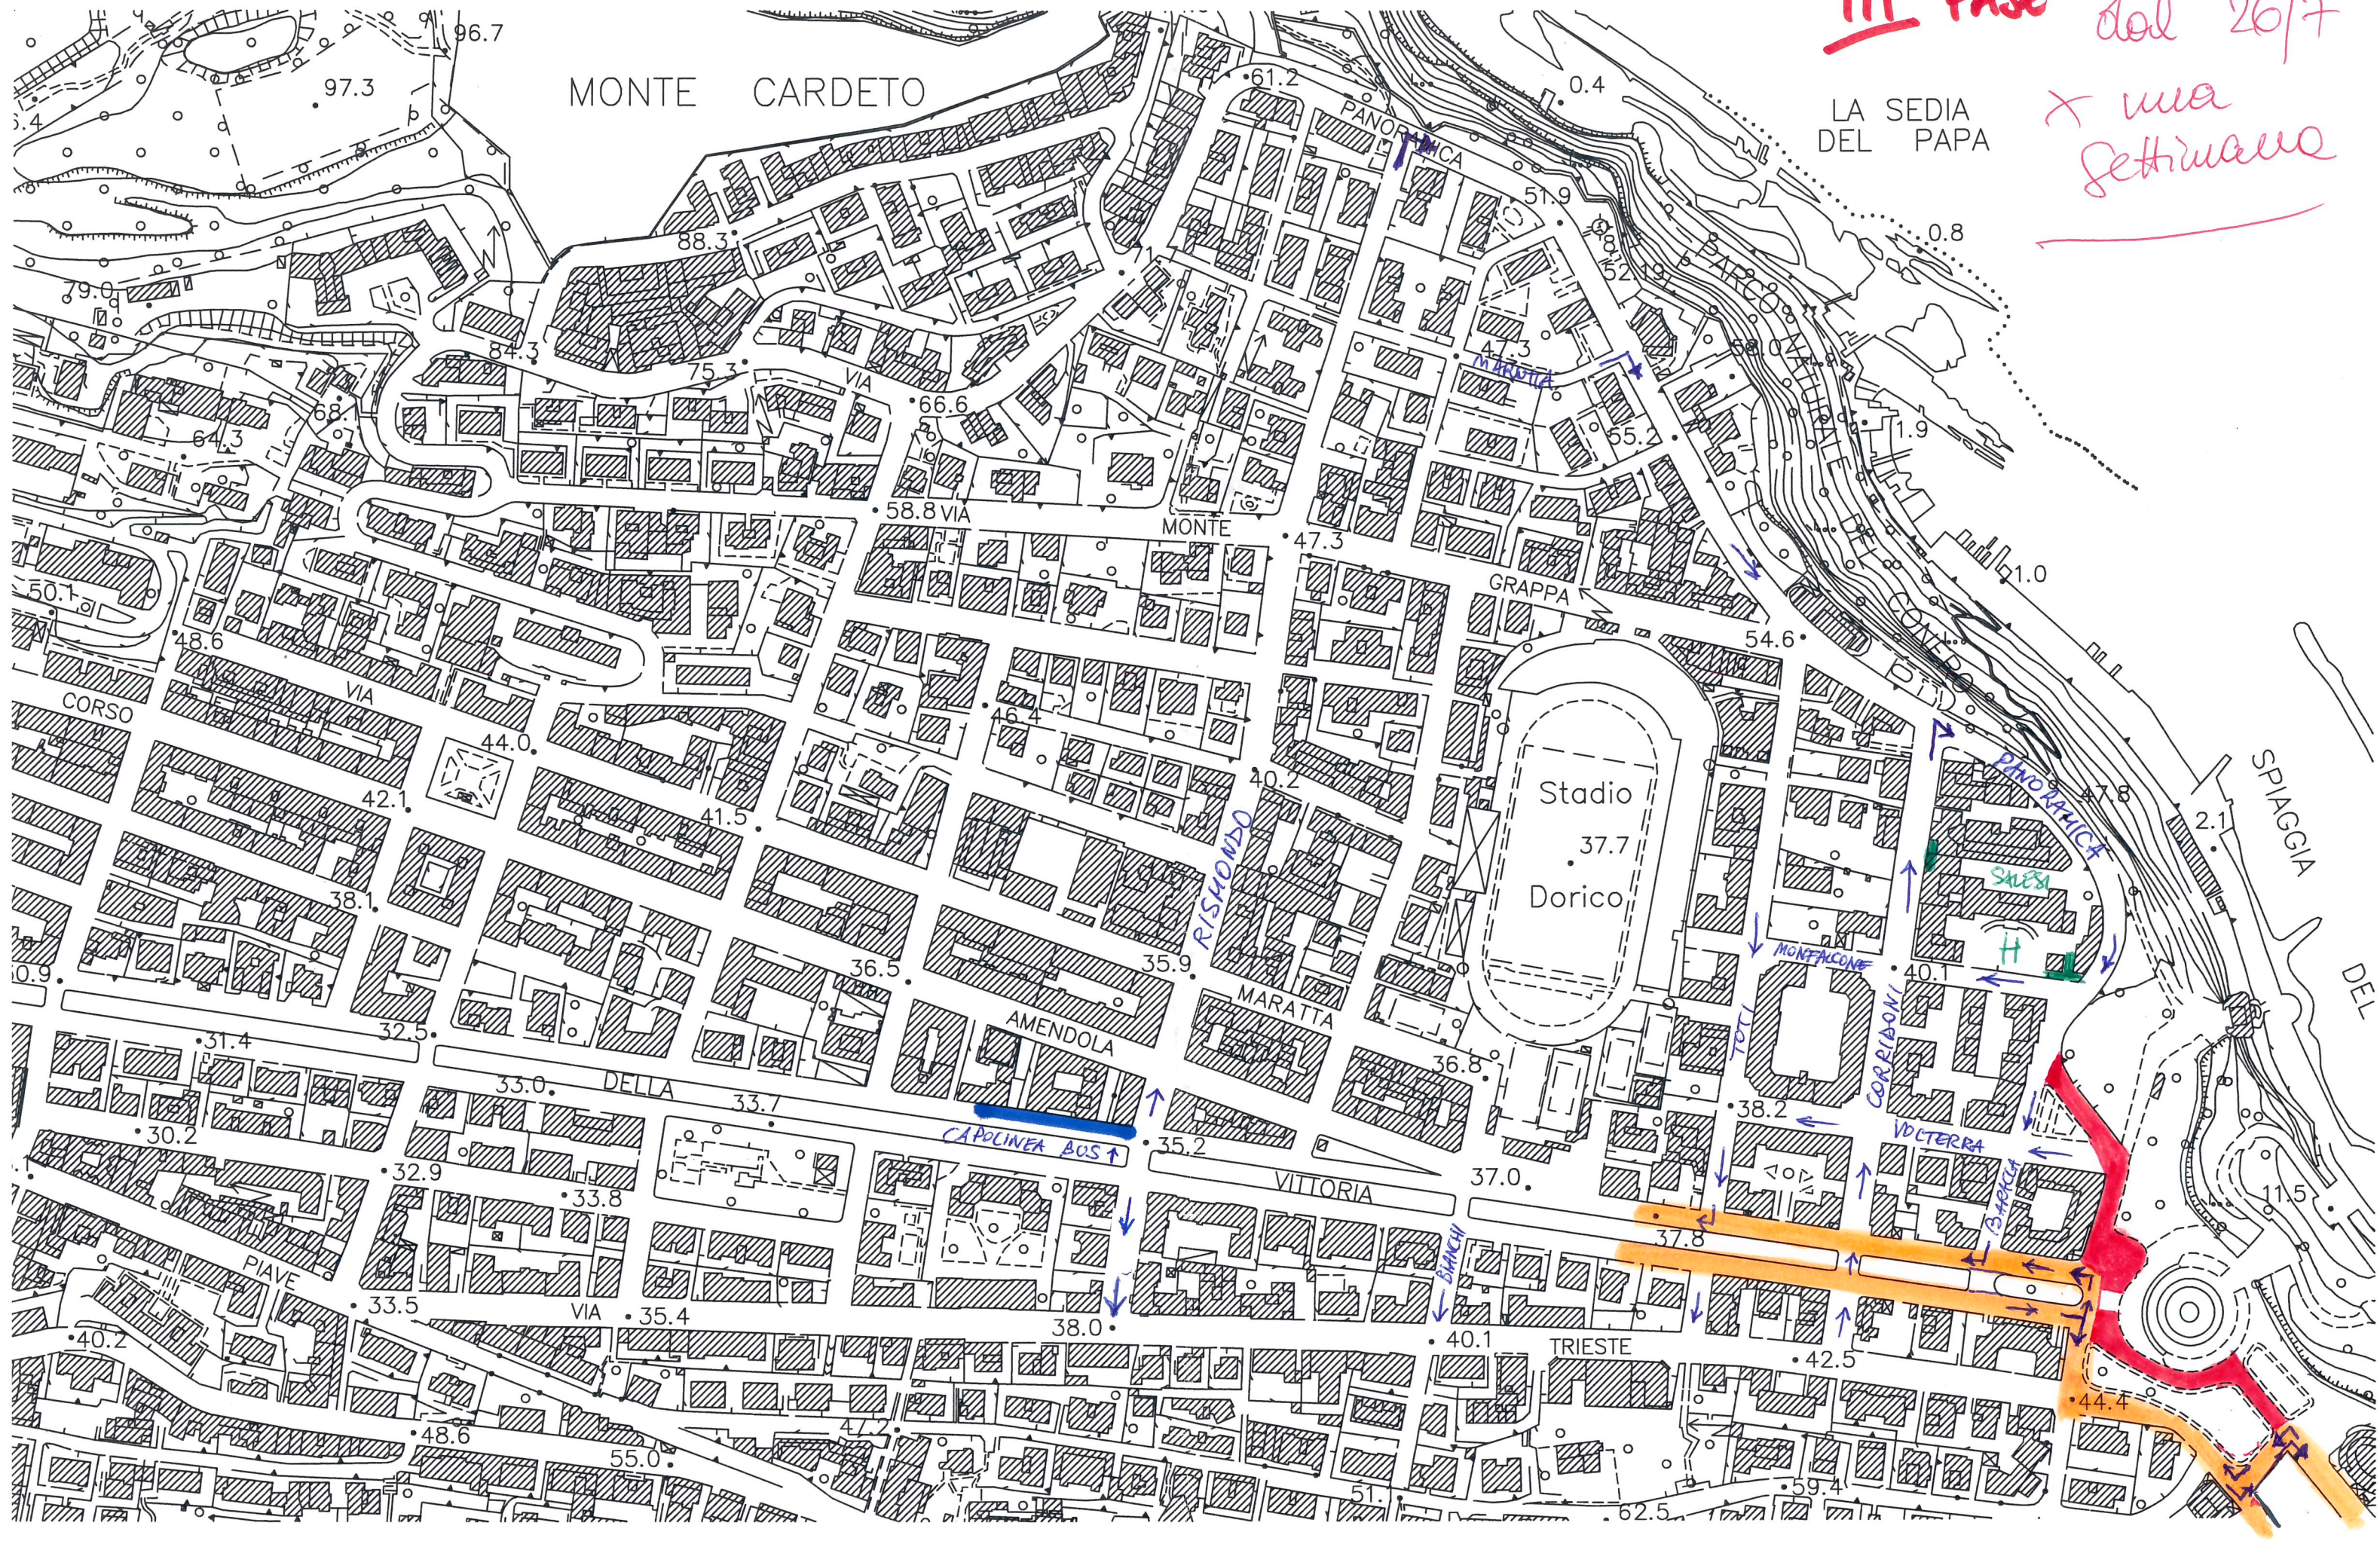

**III FASE** dal 26/7  
x una settimana

MONTE CARDETO

LA SEDIA DEL PAPA

Stadio  
Dorico

CAPOLINEA BUS

44.4

SPIAGGIA DEL