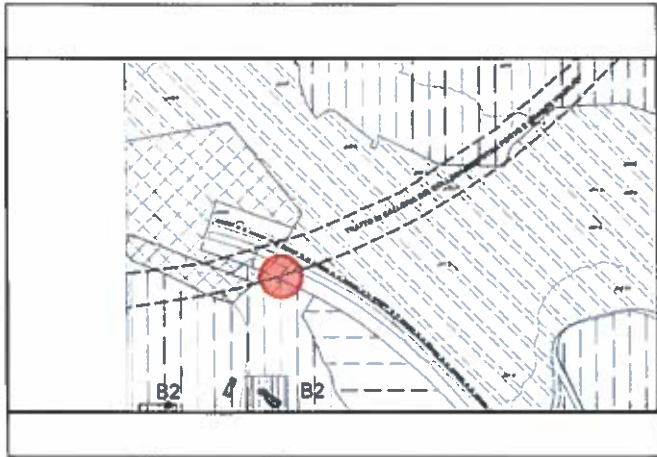

Foto n. 1

Foto n. 2

ESTRATTO P.R.G.

ESTRATTO DI MAPPA

ESTRATTO CA

 AREA DI INTERVENTO

		Descrizione: MODIFICA DI STAZIONE RADIO BASE PROGETTO ARCHITETTONICO ESTRATTI CARTOGRAFICI				
		Nome Sito: ROTTAPOLA EST	Indirizzo: Cultura Montagna Est 1116			
documento: 8104/TL/10/DR/99825	data: 31/05/2017	zona: -	Codice SAB: 2078223	Lavori relativi sito: Fig. 77 resp. 318	Liv.: n° 1	pagina: