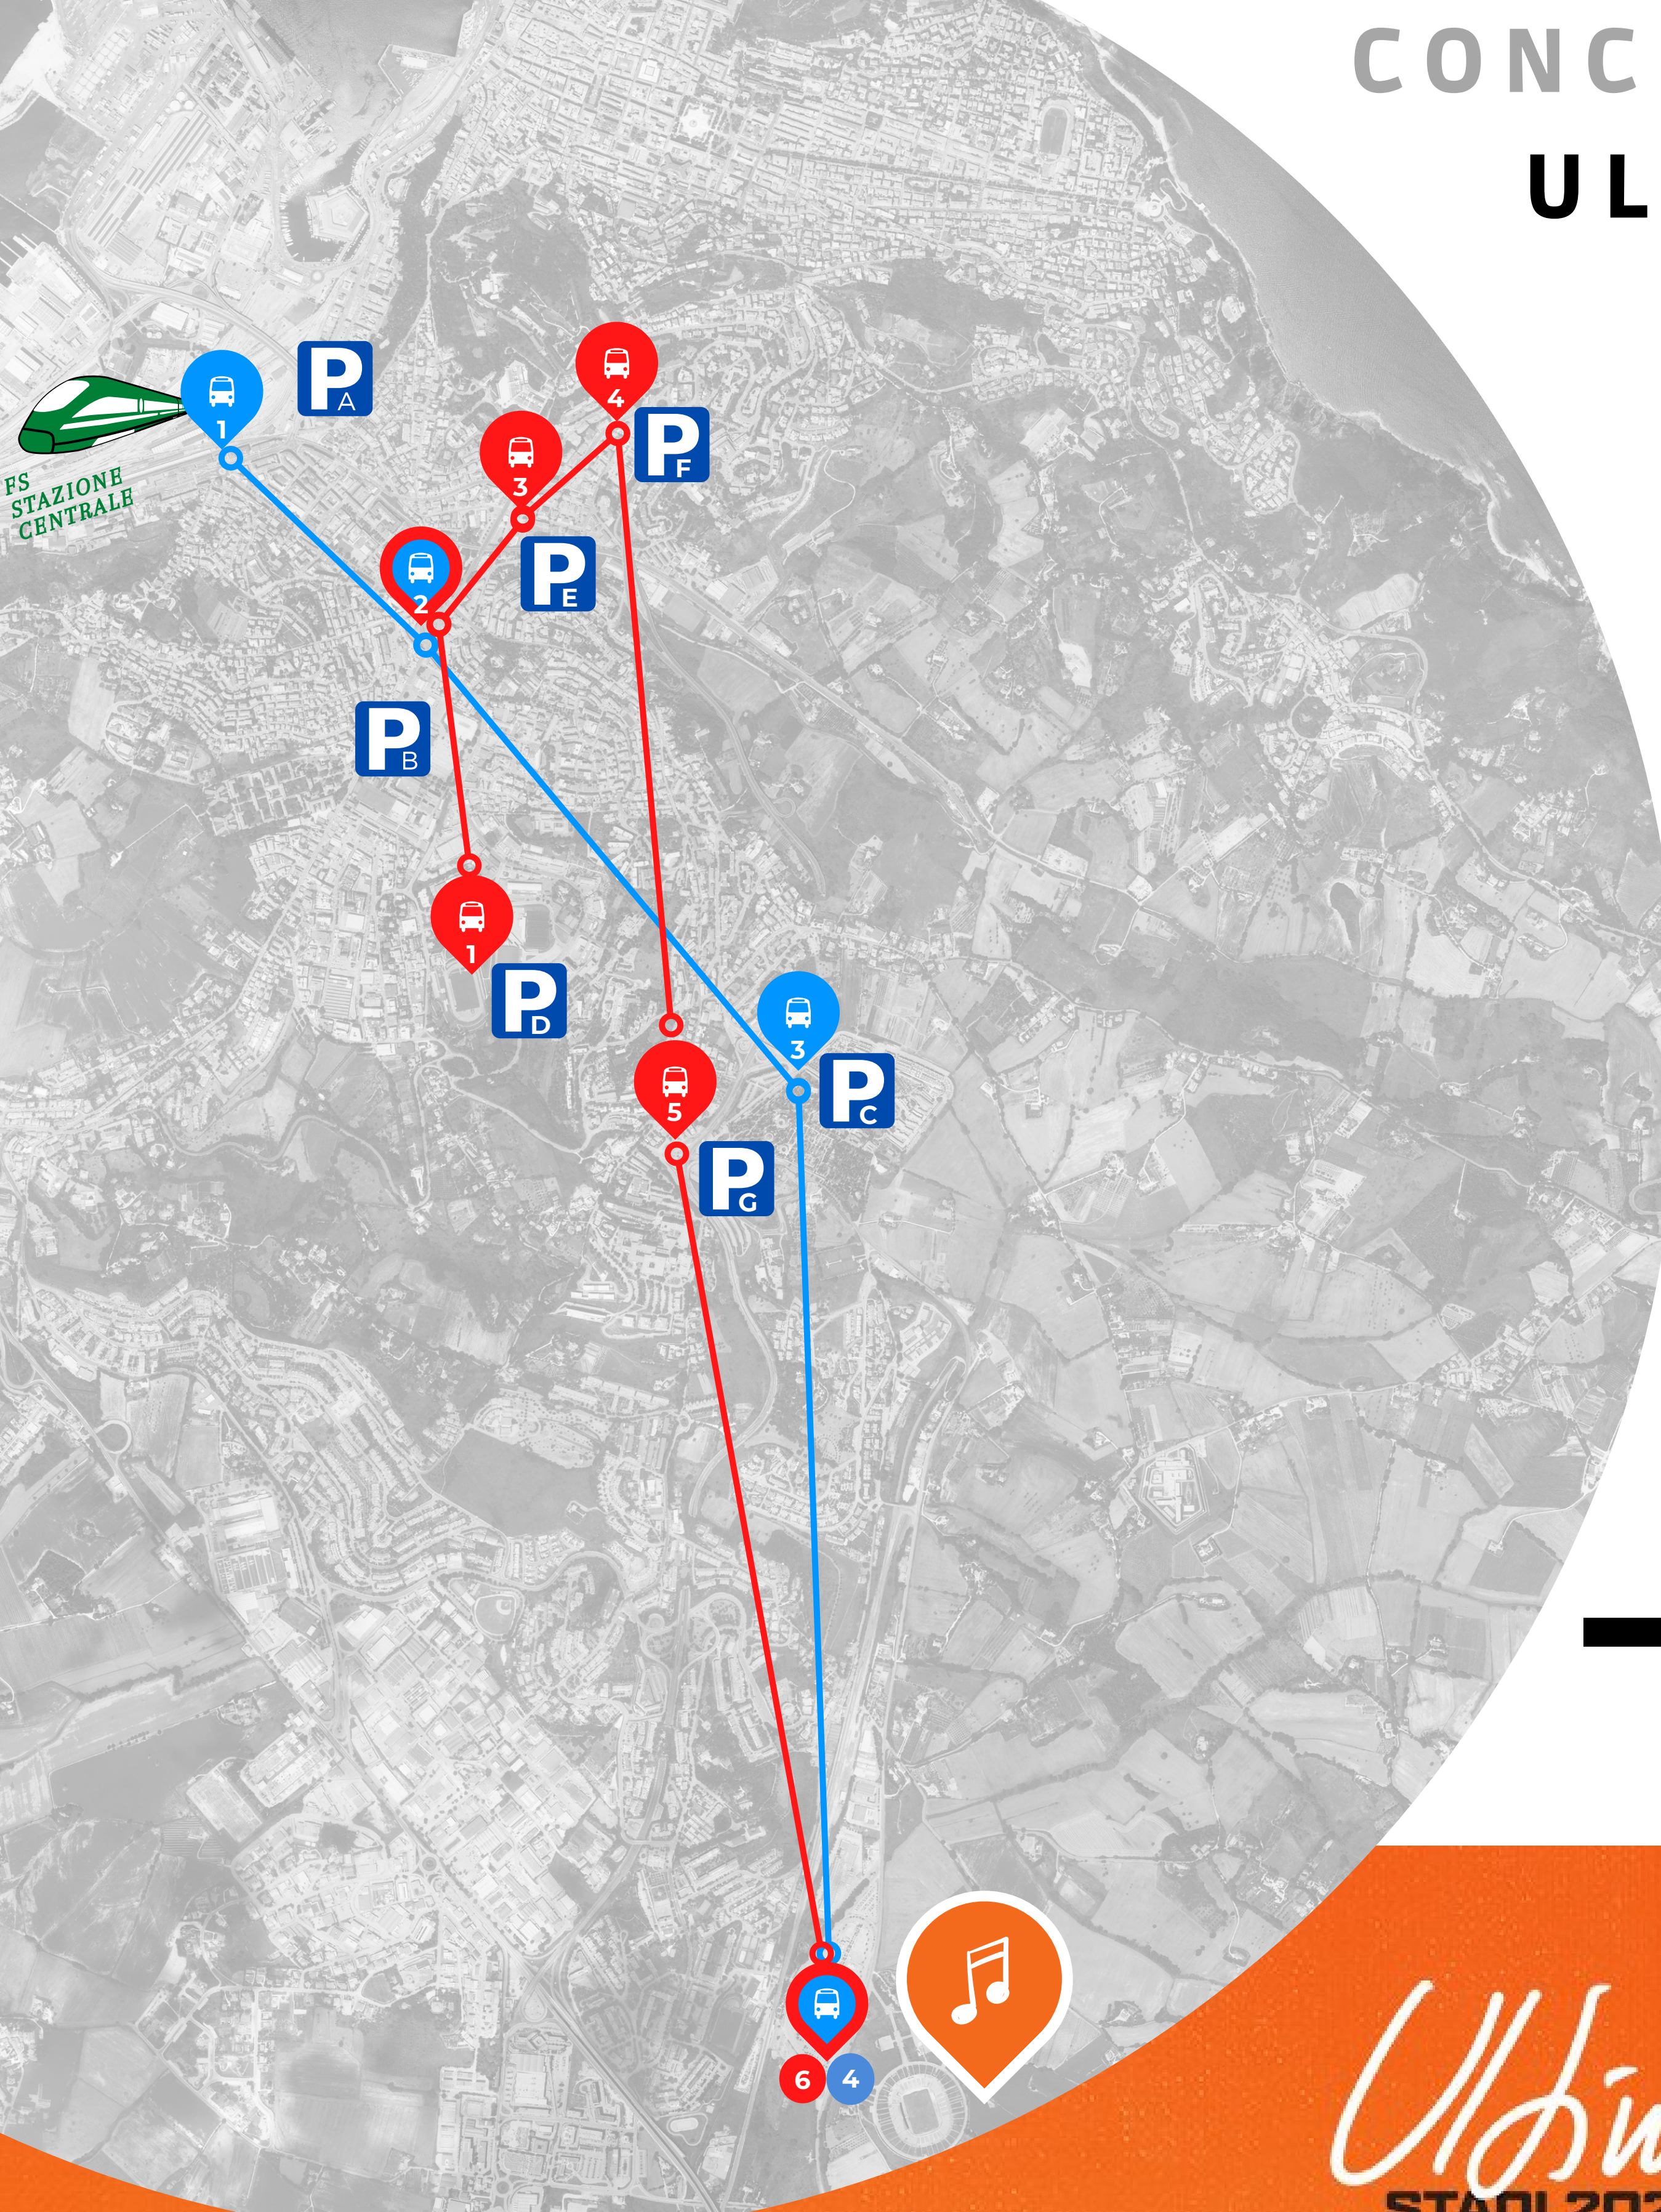

CONCERTO ULTIMO

GIU
17
2022