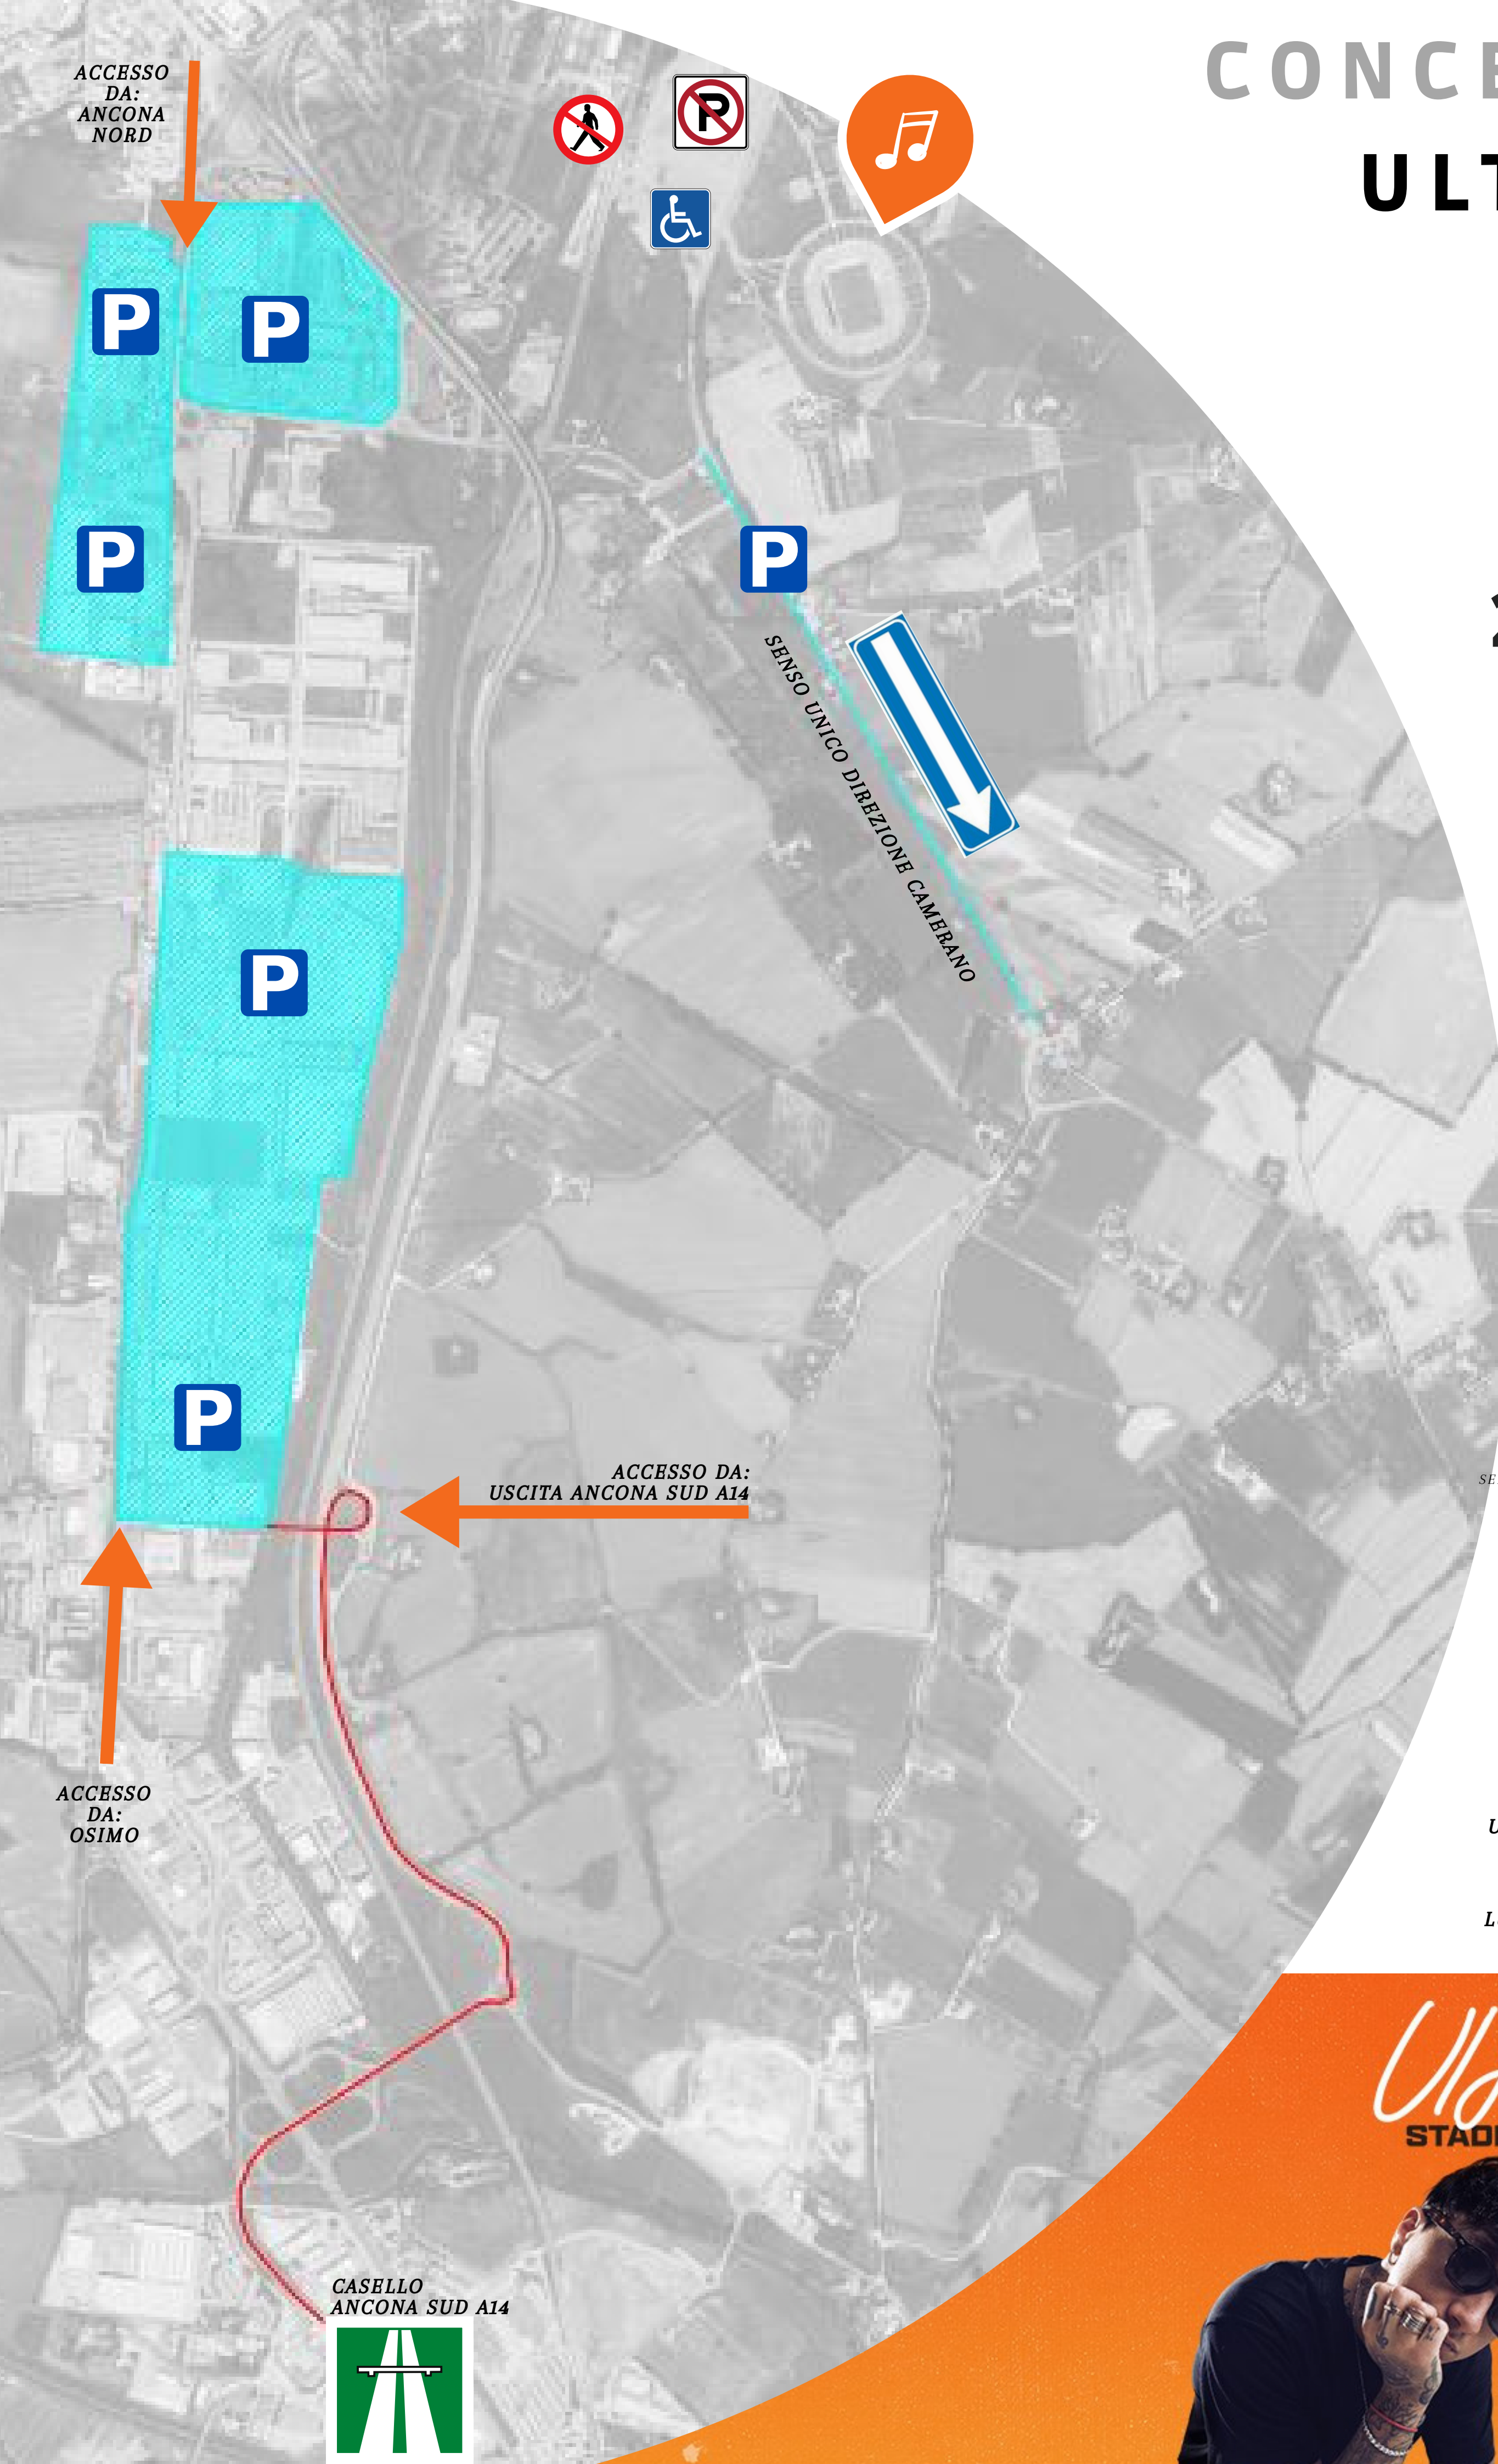

CONCERTO ULTIMO

GIU 17 2022

ACCESSO
DA:
ANCONA
NORD

SENSO UNICO DIREZIONE CAMBRANO

ACCESSO DA:
USCITA ANCONA SUD A14

ACCESSO
DA:
OSIMO

CASELLO
ANCONA SUD A14

LEGENDA:

- AREE PARCHEGGIO 
SERVIZIO BUS NAVETTA
NON PREVISTO
- DIVIETO DI SOSTA E FERMATA 
- AREE PARCHEGGIO DISABILI 
- DIVIETO DI TRANSITO PEDONALE ESCLUSI PRM 
- USCITA ANCONA SUD 
- LUOGO EVENTO 

Ultimo

STADI 2022