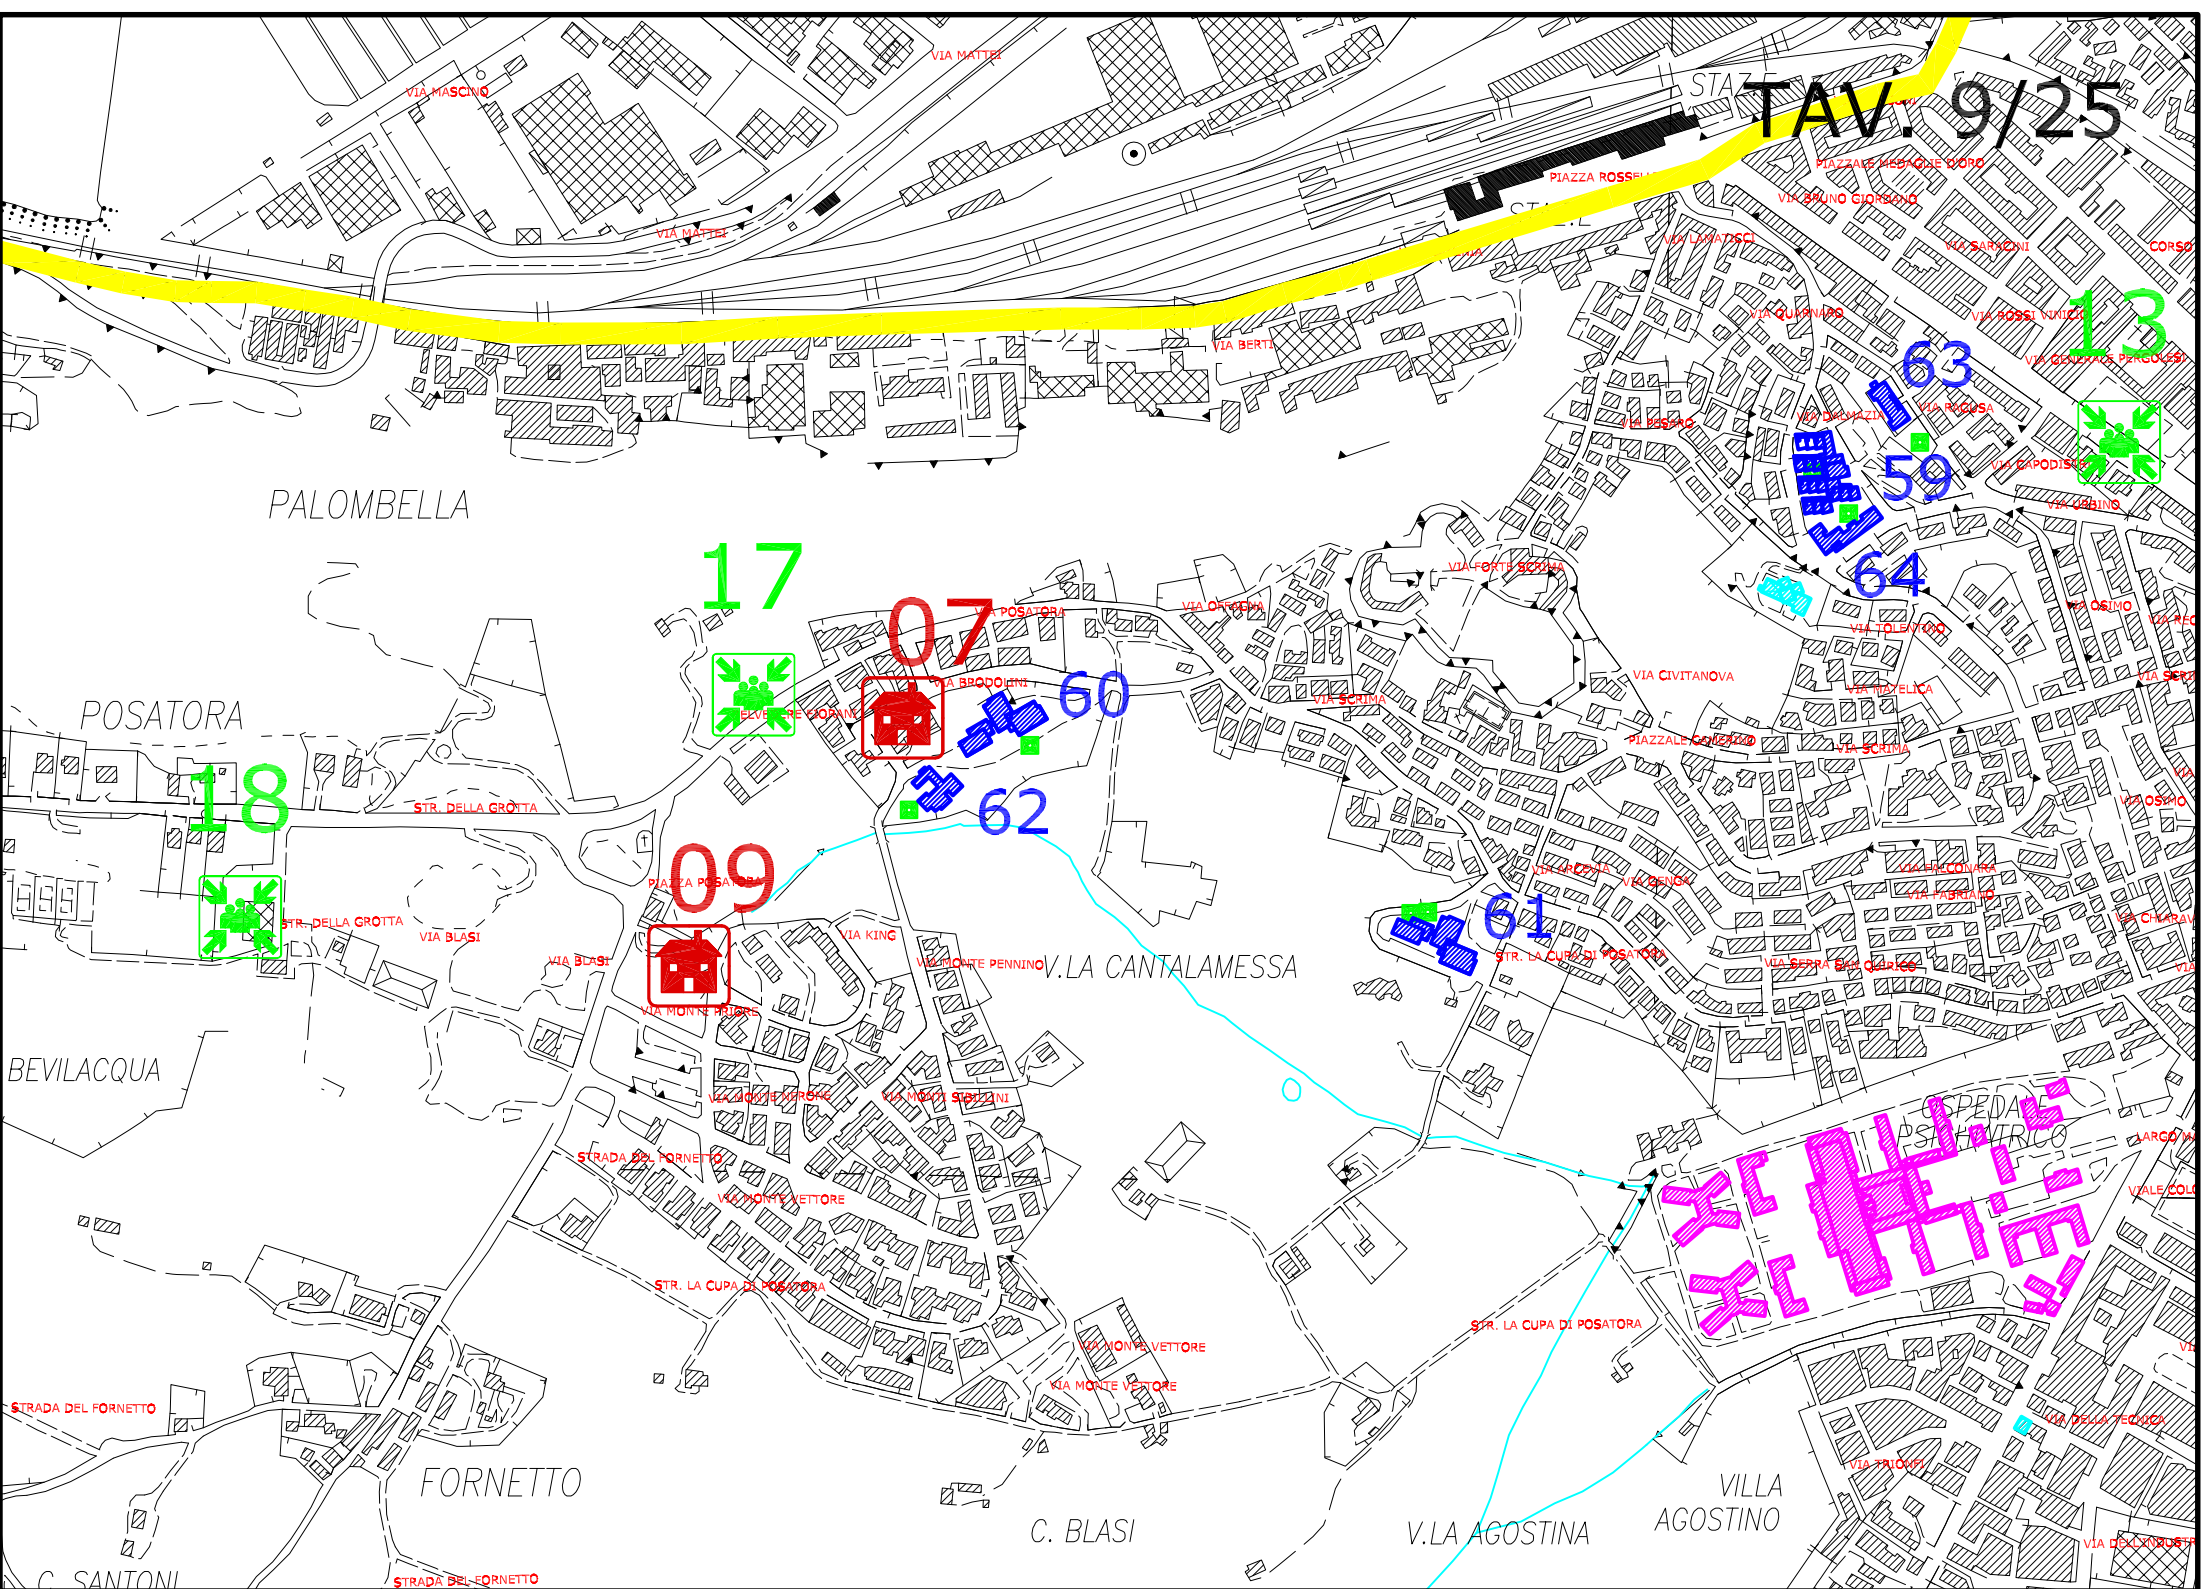

TAV. 9/25

PALOMBELLA

POSATORA

BEVILACQUA

FORNETTO

C. BLASI

V. LA AGOSTINA

VILLA AGOSTINO

17

07

60

62

09

18

91

63