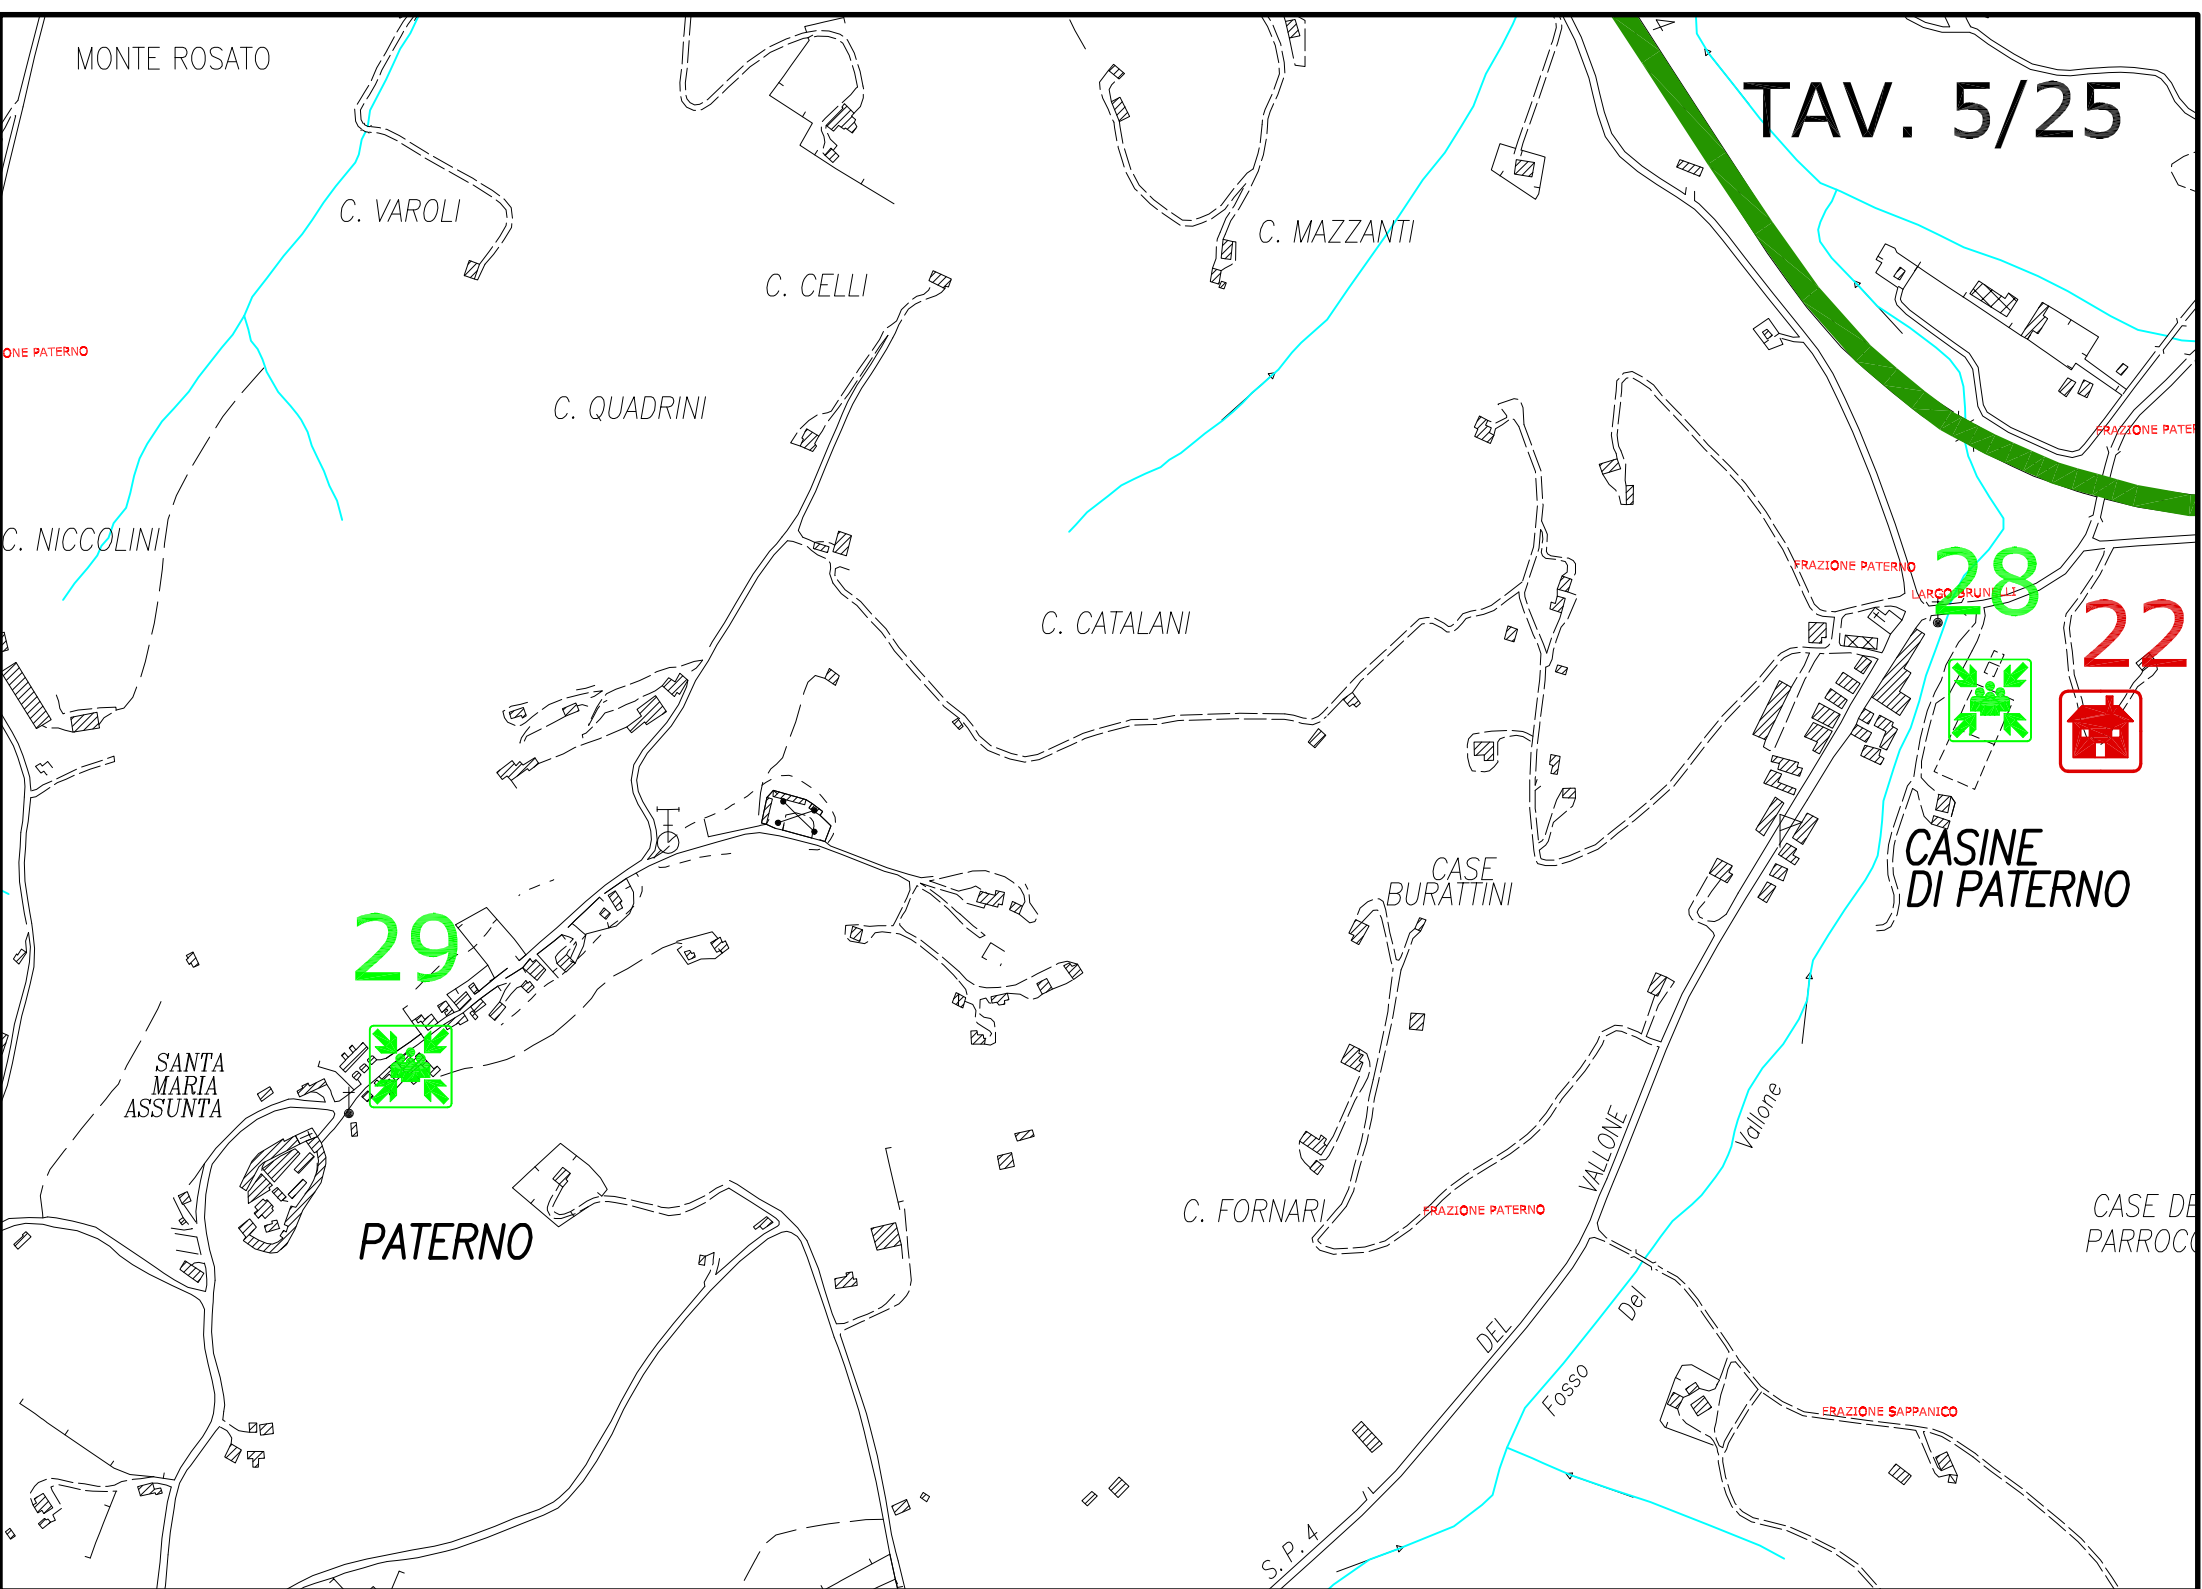

TAV. 5/25

29

28

22

PATERNO

CASINE DI PATERNO

SANTA MARIA ASSUNTA

MONTE ROSATO